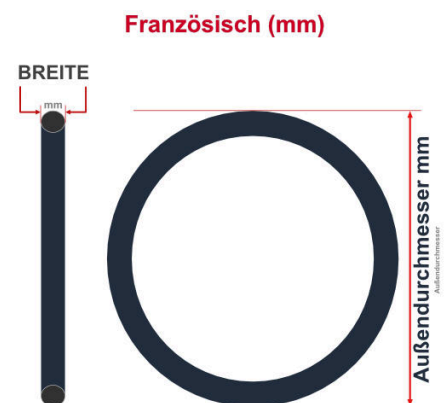

**SV**  
Sclaverand-Ventil  
Ø 6.5 mm

**DV**  
Dunlop-Ventil  
Ø 8.5 mm

**AV**  
Auto-Ventil  
Ø 8.5 mm

Dieser **26 Zoll** Fahrradschlauch passt für folgend aufgeführten Größen / Dimensionen Ventil: **SV 40mm Sclaverand**

E.T.R.T.O
40-559
47-559
50-559
54-559
57-559
60-559

Zoll
26 x 1.50
26 x 1.75
26 x 2.00
26 x 2.10
26 x 2.25
26 x 2.35

Breite - Innendurchmesser

Außendurchmesser x Höhe (optional) x Breite

Außendurchmesser x Breite