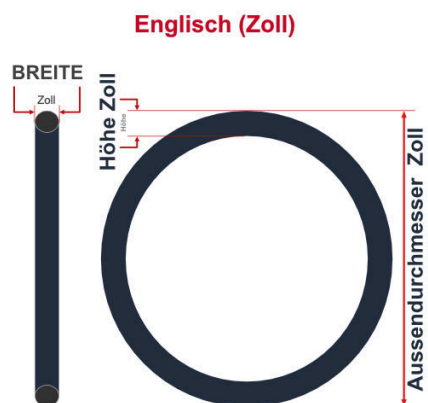

**SV**  
Sclaverand-Ventil  
Ø 6.5 mm

**DV**  
Dunlop-Ventil  
Ø 8.5 mm

**AV**  
Auto-Ventil  
Ø 8.5 mm

Dieser **26 Zoll** Fahrradschlauch passt für folgend aufgeführten Größen / Dimensionen Ventil: **SV 40mm Sclaverand**

E.T.R.T.O
40-559
47-559
50-559
54-559
57-559
60-559

Zoll
26 x 1.50
26 x 1.75
26 x 2.00
26 x 2.10
26 x 2.25
26 x 2.35

Breite - Innendurchmesser

Außendurchmesser x Höhe (optional) x Breite

Außendurchmesser x Breite