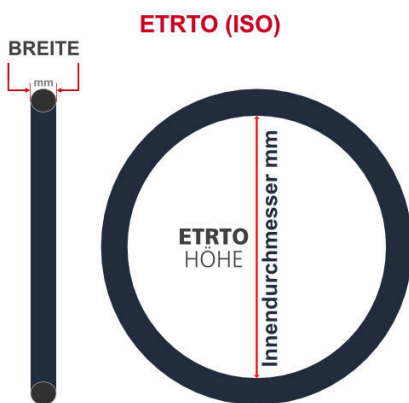

**SV**  
Sclaverand-Ventil  
Ø 6.5 mm

**DV**  
Dunlop-Ventil  
Ø 8.5 mm

**AV**  
Auto-Ventil  
Ø 8.5 mm

Dieser **26 Zoll** Fahrradschlauch passt für folgend aufgeführten Größen / Dimensionen Ventil: **SV 40mm Sclaverand**

E.T.R.T.O
40-559
47-559
50-559
54-559
57-559
60-559

Zoll
26 x 1.50
26 x 1.75
26 x 2.00
26 x 2.10
26 x 2.25
26 x 2.35

Breite - Innendurchmesser

Außendurchmesser x Höhe (optional) x Breite

Außendurchmesser x Breite