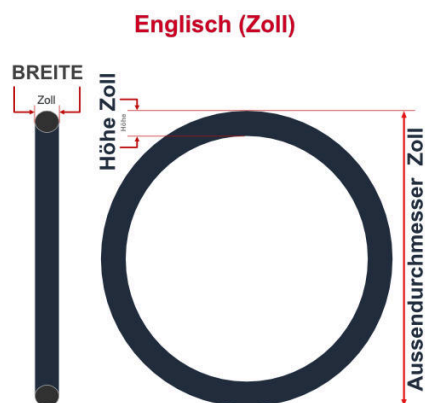

SV
Schlaverand-Ventil
Ø 6.5 mm

DV
Dunlop-Ventil
Ø 8.5 mm

AV
Auto-Ventil
Ø 8.5 mm

Dieser **26 Zoll** Fahrradschlauch passt für folgend aufgeführten Größen / Dimensionen Ventil: **AV 40mm Schrader**

E.T.R.T.O
40-559
47-559
50-559
54-559
57-559
60-559

Zoll
26 x 1.50
26 x 1.75
26 x 2.00
26 x 2.25
26 x 2.35
26 x 2.40

Breite - Innendurchmesser

Außendurchmesser x Höhe (optional) x Breite

Außendurchmesser x Breite