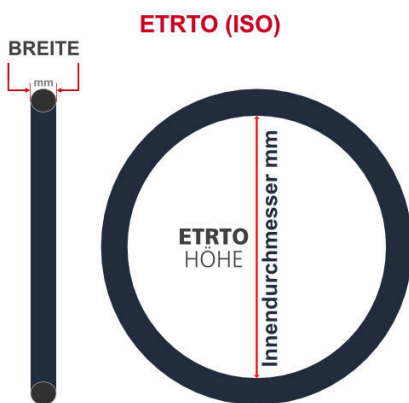

SV
Schlaverand-Ventil
Ø 6.5 mm

DV
Dunlop-Ventil
Ø 8.5 mm

AV
Auto-Ventil
Ø 8.5 mm

Dieser **26 Zoll** Fahrradschlauch passt für folgend aufgeführten Größen / Dimensionen Ventil: **AV 40mm Schrader**

E.T.R.T.O
40-559
47-559
50-559
54-559
57-559
60-559

Zoll
26 x 1.50
26 x 1.75
26 x 2.00
26 x 2.25
26 x 2.35
26 x 2.40

Breite - Innendurchmesser

Außendurchmesser x Höhe (optional) x Breite

Außendurchmesser x Breite