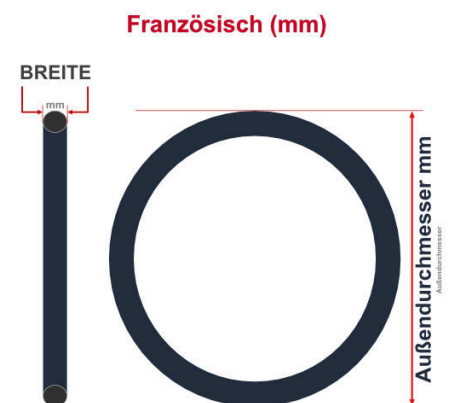

SV
Schlaverand-Ventil
Ø 6.5 mm

DV
Dunlop-Ventil
Ø 8.5 mm

AV
Auto-Ventil
Ø 8.5 mm

Dieser **26 Zoll** Fahrradschlauch passt für folgend aufgeführten Größen / Dimensionen Ventil: **AV 40mm Schrader**

E.T.R.T.O
40-559
47-559
50-559
54-559
57-559
60-559

Zoll
26 x 1.50
26 x 1.75
26 x 2.00
26 x 2.25
26 x 2.35
26 x 2.40

Breite - Innendurchmesser

Außendurchmesser x Höhe (optional) x Breite

Außendurchmesser x Breite