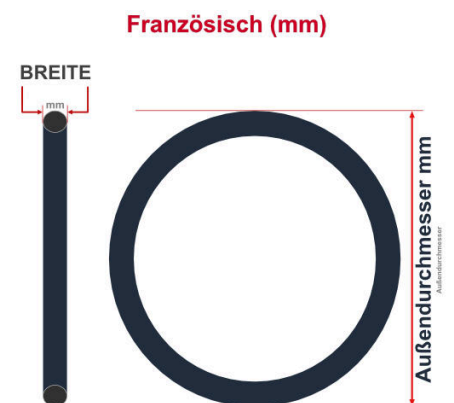

SV
Schlaverand-Ventil
Ø 6.5 mm

DV
Dunlop-Ventil
Ø 8.5 mm

AV
Auto-Ventil
Ø 8.5 mm

Dieser **26 Zoll** Fahrradschlauch passt für folgend aufgeführten Größen / Dimensionen Ventil: **AV 40mm Schrader**

E.T.R.T.O
54-559
57-559
60-559
62-559
65-559
70-559
75-559

Zoll
26 x 2.10
26 x 2.25
26 x 2.35
26 x 2.40
26 x 2.60
26 x 2.75
26 x 3.00

Breite - Innendurchmesser

Außendurchmesser x Höhe (optional) x Breite

Außendurchmesser x Breite