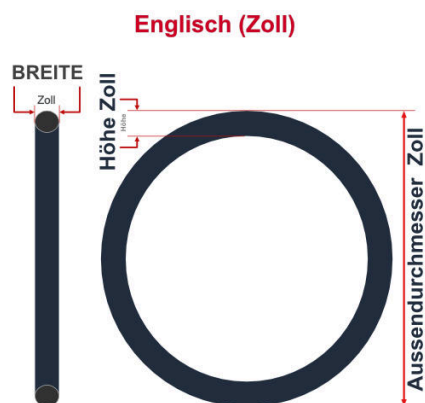

SV
Schlaverand-Ventil
Ø 6.5 mm

DV
Dunlop-Ventil
Ø 8.5 mm

AV
Auto-Ventil
Ø 8.5 mm

Dieser **26 Zoll** Fahrradschlauch passt für folgend aufgeführten Größen / Dimensionen Ventil: **AV 40mm Schrader**

E.T.R.T.O
54-559
57-559
60-559
62-559
65-559
70-559
75-559

Zoll
26 x 2.10
26 x 2.25
26 x 2.35
26 x 2.40
26 x 2.60
26 x 2.75
26 x 3.00

Breite - Innendurchmesser

Außendurchmesser x Höhe (optional) x Breite

Außendurchmesser x Breite