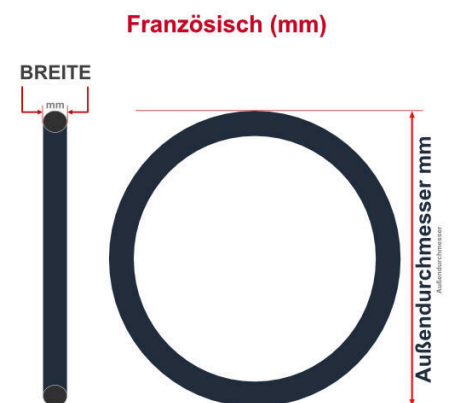

SV
Sclaverand-Ventil
Ø 6.5 mm

DV
Dunlop-Ventil
Ø 8.5 mm

AV
Auto-Ventil
Ø 8.5 mm

Dieser **26 Zoll** Fahrradschlauch passt für folgend aufgeführten Größen / Dimensionen Ventil: **SV 60mm Sclaverand**

E.T.R.T.O
40-559
47-559
50-559
54-559
57-559
60-559
62-559

Zoll
26 x 1.50
26 x 1.75
26 x 2.00
26 x 2.10
26 x 2.25
26 x 2.35
26 x 2.40

Breite - Innendurchmesser

Außendurchmesser x Höhe (optional) x Breite

Außendurchmesser x Breite