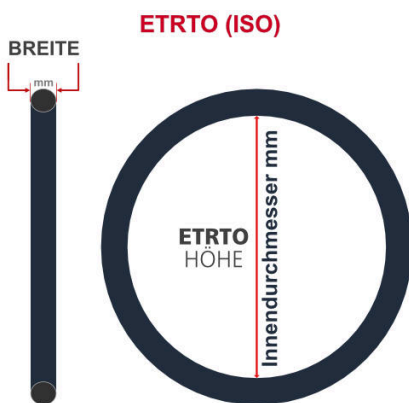

SV
Sclaverand-Ventil
Ø 6.5 mm

DV
Dunlop-Ventil
Ø 8.5 mm

AV
Auto-Ventil
Ø 8.5 mm

Dieser **26 Zoll** Fahrradschlauch passt für folgend aufgeführten Größen / Dimensionen Ventil: **SV 60mm Sclaverand**

E.T.R.T.O
40-559
47-559
50-559
54-559
57-559
60-559
62-559

Zoll
26 x 1.50
26 x 1.75
26 x 2.00
26 x 2.10
26 x 2.25
26 x 2.35
26 x 2.40

Breite - Innendurchmesser

Außendurchmesser x Höhe (optional) x Breite

Außendurchmesser x Breite