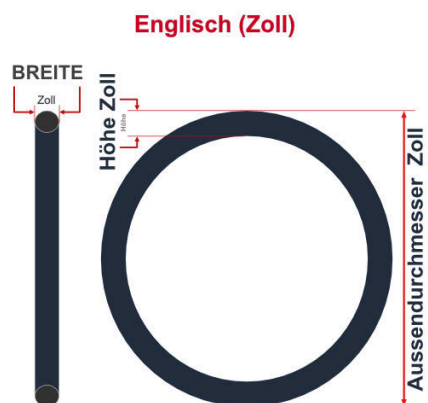

SV
Sclaverand-Ventil
Ø 6.5 mm

DV
Dunlop-Ventil
Ø 8.5 mm

AV
Auto-Ventil
Ø 8.5 mm

Dieser **26 Zoll** Fahrradschlauch passt für folgend aufgeführten Größen / Dimensionen Ventil: **SV 60mm Sclaverand**

E.T.R.T.O
40-559
47-559
50-559
54-559
57-559
60-559
62-559

Zoll
26 x 1.50
26 x 1.75
26 x 2.00
26 x 2.10
26 x 2.25
26 x 2.35
26 x 2.40

Breite - Innendurchmesser

Außendurchmesser x Höhe (optional) x Breite

Außendurchmesser x Breite