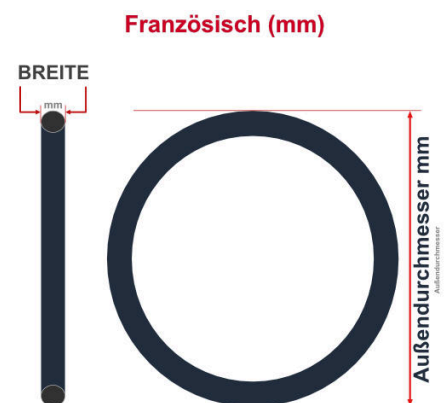

SV
Sclaverand-Ventil
Ø 6.5 mm

DV
Dunlop-Ventil
Ø 8.5 mm

AV
Auto-Ventil
Ø 8.5 mm

Dieser **26 Zoll** Fahrradschlauch passt für folgend aufgeführten Größen / Dimensionen Ventil: **SV 40mm Sclaverand**

E.T.R.T.O
40-559
47-559
50-559
54-559
57-559
60-559
62-559

Zoll
26 x 1.50
26 x 1.75
26 x 2.00
26 x 2.10
26 x 2.25
26 x 2.35
26 x 2.40

Breite - Innendurchmesser

Außendurchmesser x Höhe (optional) x Breite

Außendurchmesser x Breite