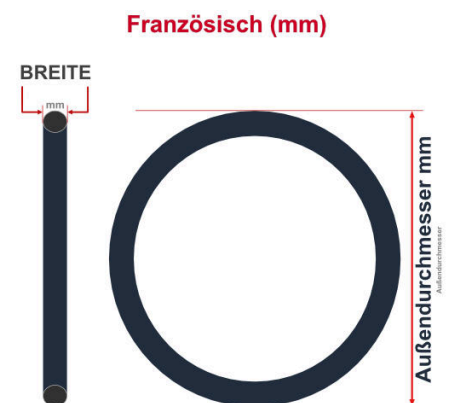

SV
Schlaverand-Ventil
Ø 6.5 mm

DV
Dunlop-Ventil
Ø 8.5 mm

AV
Auto-Ventil
Ø 8.5 mm

Dieser **26 Zoll** Fahrradschlauch passt für folgend aufgeführten Größen / Dimensionen Ventil: **DV 40mm Dunlopventil**

E.T.R.T.O
40-559
47-559
50-559
54-559
57-559
60-559
62-559

Zoll
26 x 1.50
26 x 1.75
26 x 2.00
26 x 2.10
26 x 2.25
26 x 2.35
26 x 2.40

Breite - Innendurchmesser

Außendurchmesser x Höhe (optional) x Breite

Außendurchmesser x Breite