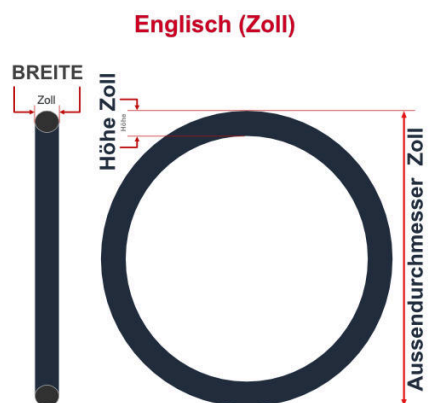

SV
Schlaverand-Ventil
Ø 6.5 mm

DV
Dunlop-Ventil
Ø 8.5 mm

AV
Auto-Ventil
Ø 8.5 mm

Dieser **26 Zoll** Fahrradschlauch passt für folgend aufgeführten Größen / Dimensionen Ventil: **DV 40mm Dunlopventil**

E.T.R.T.O
40-559
47-559
50-559
54-559
57-559
60-559
62-559

Zoll
26 x 1.50
26 x 1.75
26 x 2.00
26 x 2.10
26 x 2.25
26 x 2.35
26 x 2.40

Breite - Innendurchmesser

Außendurchmesser x Höhe (optional) x Breite

Außendurchmesser x Breite