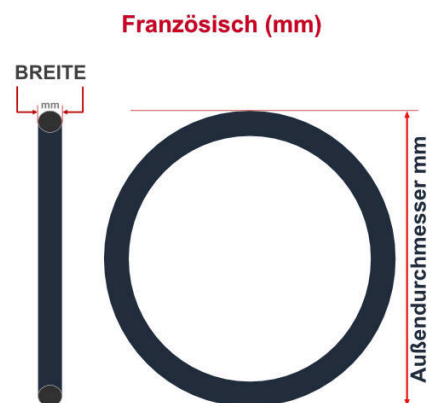

SV
Schlaverand-Ventil
Ø 6.5 mm

DV
Dunlop-Ventil
Ø 8.5 mm

AV
Auto-Ventil
Ø 8.5 mm

Dieser **26 Zoll** Fahrradschlauch passt für folgend aufgeführten Größen / Dimensionen Ventil: **AV 40mm Schrader**

E.T.R.T.O
40-559
47-559
50-559
54-559
57-559
60-559
62-559

Zoll
26 x 1.50
26 x 1.75
26 x 2.00
26 x 2.10
26 x 2.25
26 x 2.35
26 x 2.40

Breite - Innendurchmesser

Außendurchmesser x Höhe (optional) x Breite

Außendurchmesser x Breite