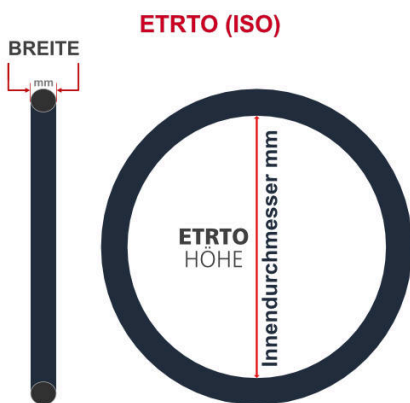

SV
Schlaverand-Ventil
Ø 6.5 mm

DV
Dunlop-Ventil
Ø 8.5 mm

AV
Auto-Ventil
Ø 8.5 mm

Dieser **26 Zoll** Fahrradschlauch passt für folgend aufgeführten Größen / Dimensionen Ventil: **AV 40mm Schrader**

E.T.R.T.O
40-559
47-559
50-559
54-559
57-559
60-559
62-559

Zoll
26 x 1.50
26 x 1.75
26 x 2.00
26 x 2.10
26 x 2.25
26 x 2.35
26 x 2.40

Breite - Innendurchmesser

Außendurchmesser x Höhe (optional) x Breite

Außendurchmesser x Breite