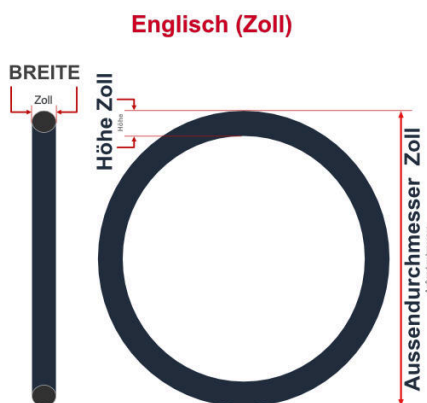

SV
Schlaverand-Ventil
Ø 6.5 mm

DV
Dunlop-Ventil
Ø 8.5 mm

AV
Auto-Ventil
Ø 8.5 mm

Dieser **26 Zoll** Fahrradschlauch passt für folgend aufgeführten Größen / Dimensionen Ventil: **AV 40mm Schrader**

E.T.R.T.O
40-559
47-559
50-559
54-559
57-559
60-559
62-559

Zoll
26 x 1.50
26 x 1.75
26 x 2.00
26 x 2.10
26 x 2.25
26 x 2.35
26 x 2.40

Breite - Innendurchmesser

Außendurchmesser x Höhe (optional) x Breite

Außendurchmesser x Breite