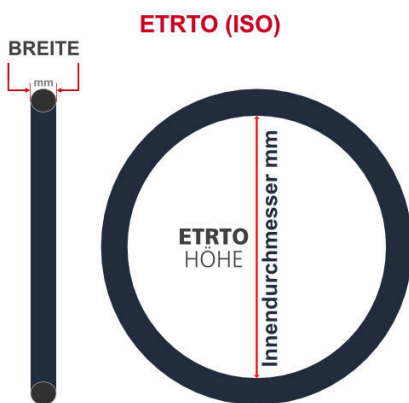

SV
Sclaverand-Ventil
Ø 6.5 mm

DV
Dunlop-Ventil
Ø 8.5 mm

AV
Auto-Ventil
Ø 8.5 mm

Dieser **26 Zoll** Fahrradschlauch passt für folgend aufgeführten Größen / Dimensionen Ventil: **SV 40mm Sclaverand**

E.T.R.T.O
25-559
28-559
32-559
35-559
37-559
40-559

Zoll
26 x 1.00
26 x 1.10
26 x 1.25
26 x 1.35
26 x 1.40
26 x 1.50

Breite - Innendurchmesser

Außendurchmesser x Höhe (optional) x Breite

Außendurchmesser x Breite