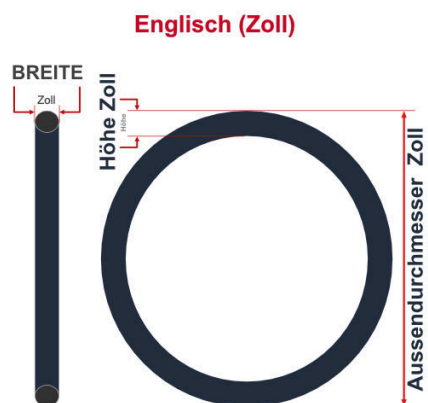

SV
Sclaverand-Ventil
Ø 6.5 mm

DV
Dunlop-Ventil
Ø 8.5 mm

AV
Auto-Ventil
Ø 8.5 mm

Dieser **26 Zoll** Fahrradschlauch passt für folgend aufgeführten Größen / Dimensionen Ventil: **SV 40mm Sclaverand**

E.T.R.T.O
25-559
28-559
32-559
35-559
37-559
40-559

Zoll
26 x 1.00
26 x 1.10
26 x 1.25
26 x 1.35
26 x 1.40
26 x 1.50

Breite - Innendurchmesser

Außendurchmesser x Höhe (optional) x Breite

Außendurchmesser x Breite