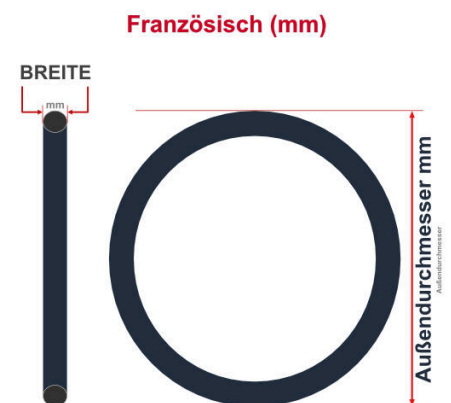

SV
Sclaverand-Ventil
Ø 6.5 mm

DV
Dunlop-Ventil
Ø 8.5 mm

AV
Auto-Ventil
Ø 8.5 mm

Dieser **26 Zoll** Fahrradschlauch passt für folgend aufgeführten Größen / Dimensionen Ventil: **SV 40mm Sclaverand**

E.T.R.T.O
25-559
28-559
32-559
35-559
37-559
40-559

Zoll
26 x 1.00
26 x 1.10
26 x 1.25
26 x 1.35
26 x 1.40
26 x 1.50

Breite - Innendurchmesser

Außendurchmesser x Höhe (optional) x Breite

Außendurchmesser x Breite