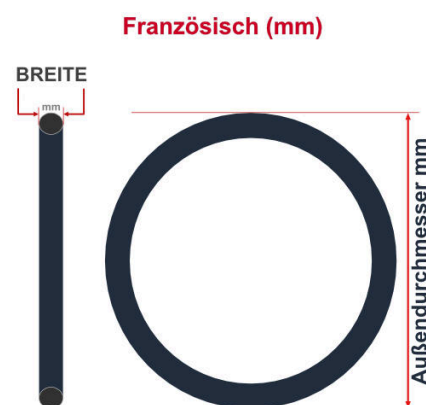

SV
Sclaverand-Ventil
Ø 6.5 mm

DV
Dunlop-Ventil
Ø 8.5 mm

AV
Auto-Ventil
Ø 8.5 mm

Dieser **26 Zoll** Fahrradschlauch passt für folgend aufgeführten Größen / Dimensionen Ventil: **SV 40mm Sclaverand**

| E.T.R.T.O |
|-----------|
| 32-590 |
| 32-597 |
| 35-584 |
| 37-590 |
| 44-590 |
| 47-559 |
| 47-571 |
| 47-584 |

| Zoll |
|-------------|
| 26 x 1 1/4 |
| 26 x 1 3/4 |
| 26 x 1 3/8 |
| 26 x 1 5/8 |
| 26 x 1.75 |
| 27.5 x 1.35 |
| 27.5 x 1.75 |

| Französisch |
|-------------|
| 650 x 32A |
| 650 x 35A |
| 650 x 35B |
| 650 x 42A |
| 650 x 45B |
| 650 x 45C |

Breite - Innendurchmesser

Außendurchmesser x Höhe (optional) x Breite

Außendurchmesser x Breite