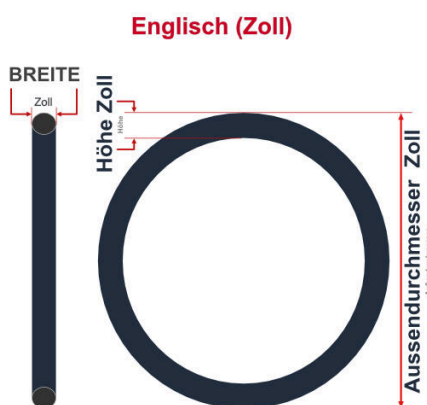

SV
Sclaverand-Ventil
Ø 6.5 mm

DV
Dunlop-Ventil
Ø 8.5 mm

AV
Auto-Ventil
Ø 8.5 mm

Dieser **26 Zoll** Fahrradschlauch passt für folgend aufgeführten Größen / Dimensionen Ventil: **SV 40mm Sclaverand**

| E.T.R.T.O |
|-----------|
| 32-590 |
| 32-597 |
| 35-584 |
| 37-590 |
| 44-590 |
| 47-559 |
| 47-571 |
| 47-584 |

| Zoll |
|-------------|
| 26 x 1 1/4 |
| 26 x 1 3/4 |
| 26 x 1 3/8 |
| 26 x 1 5/8 |
| 26 x 1.75 |
| 27.5 x 1.35 |
| 27.5 x 1.75 |

| Französisch |
|-------------|
| 650 x 32A |
| 650 x 35A |
| 650 x 35B |
| 650 x 42A |
| 650 x 45B |
| 650 x 45C |

Breite - Innendurchmesser

Außendurchmesser x Höhe (optional) x Breite

Außendurchmesser x Breite