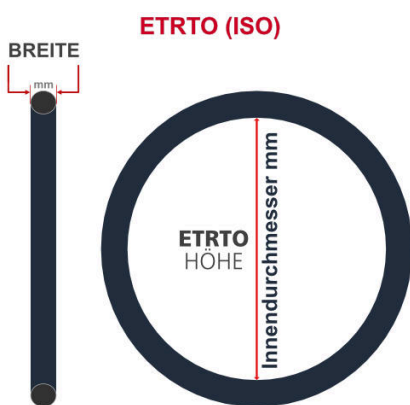

SV
Sclaverand-Ventil
Ø 6.5 mm

DV
Dunlop-Ventil
Ø 8.5 mm

AV
Auto-Ventil
Ø 8.5 mm

Dieser **26 Zoll** Fahrradschlauch passt für folgend aufgeführten Größen / Dimensionen Ventil: **SV 40mm Sclaverand**

| E.T.R.T.O |
|-----------|
| 32-590 |
| 32-597 |
| 35-584 |
| 37-590 |
| 44-590 |
| 47-559 |
| 47-571 |
| 47-584 |

| Zoll |
|-------------|
| 26 x 1 1/4 |
| 26 x 1 3/4 |
| 26 x 1 3/8 |
| 26 x 1 5/8 |
| 26 x 1.75 |
| 27.5 x 1.35 |
| 27.5 x 1.75 |

| Französisch |
|-------------|
| 650 x 32A |
| 650 x 35A |
| 650 x 35B |
| 650 x 42A |
| 650 x 45B |
| 650 x 45C |

Breite - Innendurchmesser

Außendurchmesser x Höhe (optional) x Breite

Außendurchmesser x Breite