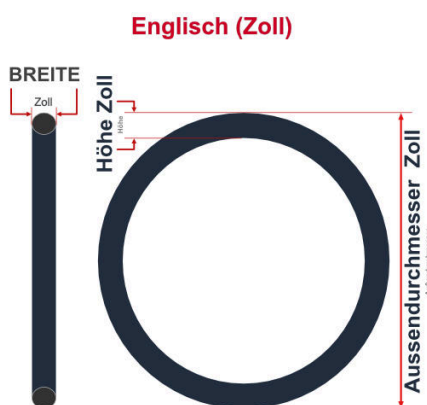

SV
Schlaverand-Ventil
Ø 6.5 mm

DV
Dunlop-Ventil
Ø 8.5 mm

AV
Auto-Ventil
Ø 8.5 mm

Dieser **26 Zoll** Fahrradschlauch passt für folgend aufgeführten Größen / Dimensionen Ventil: **DV 40mm Dunlopventil**

E.T.R.T.O
32-590
32-597
35-584
37-590
44-590
47-559
47-571
47-584

Zoll
26 x 1 1/4
26 x 1 3/4
26 x 1 3/8
26 x 1 5/8
26 x 1.75
27.5 x 1.35
27.5 x 1.75

Französisch
650 45B
650 x 32A
650 x 35A
650 x 35B
650 x 42A
650 x 45C

Breite - Innendurchmesser

Außendurchmesser x Höhe (optional) x Breite

Außendurchmesser x Breite