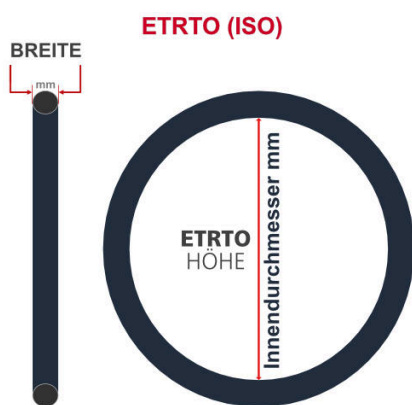

SV
Schlaverand-Ventil
Ø 6.5 mm

DV
Dunlop-Ventil
Ø 8.5 mm

AV
Auto-Ventil
Ø 8.5 mm

Dieser **26 Zoll** Fahrradschlauch passt für folgend aufgeführten Größen / Dimensionen Ventil: **DV 40mm Dunlopventil**

E.T.R.T.O
32-590
32-597
35-584
37-590
44-590
47-559
47-571
47-584

Zoll
26 x 1 1/4
26 x 1 3/4
26 x 1 3/8
26 x 1 5/8
26 x 1.75
27.5 x 1.35
27.5 x 1.75

Französisch
650 45B
650 x 32A
650 x 35A
650 x 35B
650 x 42A
650 x 45C

Breite - Innendurchmesser

Außendurchmesser x Höhe (optional) x Breite

Außendurchmesser x Breite