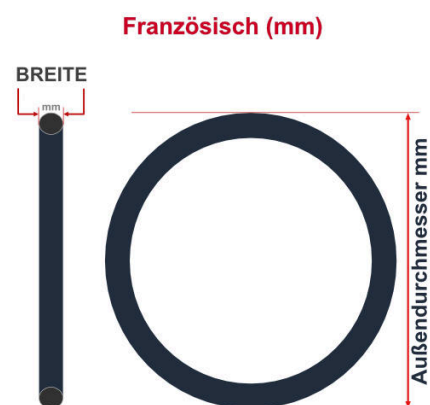

SV
Schlaverand-Ventil
Ø 6.5 mm

DV
Dunlop-Ventil
Ø 8.5 mm

AV
Auto-Ventil
Ø 8.5 mm

Dieser **26 Zoll** Fahrradschlauch passt für folgend aufgeführten Größen / Dimensionen Ventil: **DV 40mm Dunlopventil**

E.T.R.T.O
32-590
32-597
35-584
37-590
44-590
47-559
47-571
47-584

Zoll
26 x 1 1/4
26 x 1 3/4
26 x 1 3/8
26 x 1 5/8
26 x 1.75
27.5 x 1.35
27.5 x 1.75

Französisch
650 45B
650 x 32A
650 x 35A
650 x 35B
650 x 42A
650 x 45C

Breite - Innendurchmesser

Außendurchmesser x Höhe (optional) x Breite

Außendurchmesser x Breite