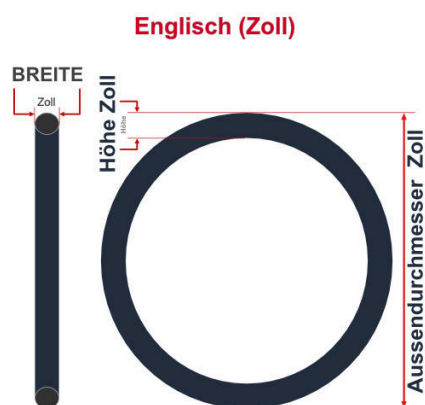

**SV**  
Schlaverand-Ventil  
Ø 6.5 mm

**DV**  
Dunlop-Ventil  
Ø 8.5 mm

**AV**  
Auto-Ventil  
Ø 8.5 mm

Dieser **26 Zoll** Fahrradschlauch passt für folgend aufgeführten Größen / Dimensionen Ventil: **AV 40mm Schrader**

E.T.R.T.O
32-590
32-597
35-584
37-590
44-590
47-559
47-571
47-584

Zoll
26 x 1 1/4
26 x 1 3/4
26 x 1 3/8
26 x 1 5/8
26 x 1.75
27.5 x 1 .35
27.5 x 1.75

Französisch
350 x 45B
650 x 32A
650 x 35A
650 x 35B
650 x 42A
650 x 45C

Breite - Innendurchmesser

Außendurchmesser x Höhe (optional) x Breite

Außendurchmesser x Breite