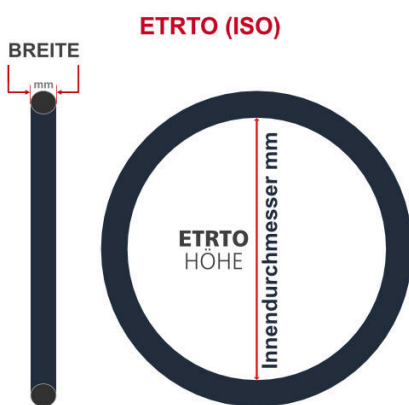

**SV**  
Schlaverand-Ventil  
Ø 6.5 mm

**DV**  
Dunlop-Ventil  
Ø 8.5 mm

**AV**  
Auto-Ventil  
Ø 8.5 mm

Dieser **26 Zoll** Fahrradschlauch passt für folgend aufgeführten Größen / Dimensionen Ventil: **AV 40mm Schrader**

E.T.R.T.O
32-590
32-597
35-584
37-590
44-590
47-559
47-571
47-584

Zoll
26 x 1 1/4
26 x 1 3/4
26 x 1 3/8
26 x 1 5/8
26 x 1.75
27.5 x 1 .35
27.5 x 1.75

Französisch
350 x 45B
650 x 32A
650 x 35A
650 x 35B
650 x 42A
650 x 45C

Breite - Innendurchmesser

Außendurchmesser x Höhe (optional) x Breite

Außendurchmesser x Breite