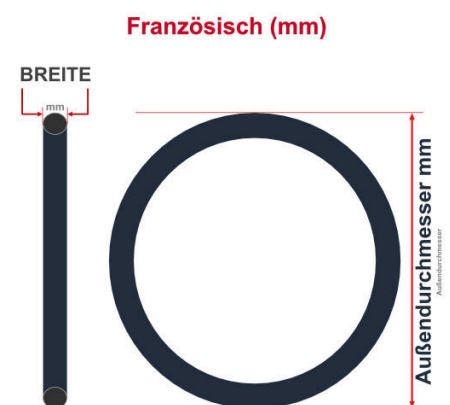

**SV**  
Schlaverand-Ventil  
Ø 6.5 mm

**DV**  
Dunlop-Ventil  
Ø 8.5 mm

**AV**  
Auto-Ventil  
Ø 8.5 mm

Dieser **26 Zoll** Fahrradschlauch passt für folgend aufgeführten Größen / Dimensionen Ventil: **AV 40mm Schrader**

E.T.R.T.O
32-590
32-597
35-584
37-590
44-590
47-559
47-571
47-584

Zoll
26 x 1 1/4
26 x 1 3/4
26 x 1 3/8
26 x 1 5/8
26 x 1.75
27.5 x 1 .35
27.5 x 1.75

Französisch
350 x 45B
650 x 32A
650 x 35A
650 x 35B
650 x 42A
650 x 45C

Breite - Innendurchmesser

Außendurchmesser x Höhe (optional) x Breite

Außendurchmesser x Breite