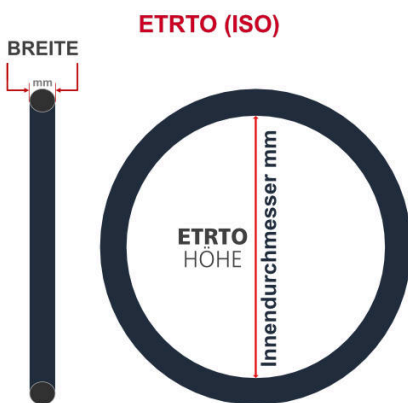

**SV**  
Sclaverand-Ventil  
Ø 6.5 mm

**DV**  
Dunlop-Ventil  
Ø 8.5 mm

**AV**  
Auto-Ventil  
Ø 8.5 mm

Dieser **26 Zoll** Fahrradschlauch passt für folgend aufgeführten Größen / Dimensionen  
Ventil: **SV 60mm Sclaverand**

E.T.R.T.O
20-559
20-571
23-571
25-559

Zoll
26 x 0.75
26 x 1.00

Französisch
650 x 20C
650 x 23C

Breite - Innendurchmesser

Außendurchmesser x Höhe (optional) x Breite

Außendurchmesser x Breite