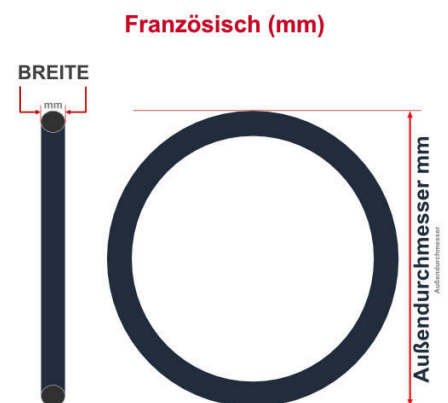

**SV**  
Sclaverand-Ventil  
Ø 6.5 mm

**DV**  
Dunlop-Ventil  
Ø 8.5 mm

**AV**  
Auto-Ventil  
Ø 8.5 mm

Dieser **26 Zoll** Fahrradschlauch passt für folgend aufgeführten Größen / Dimensionen  
Ventil: **SV 60mm Sclaverand**

E.T.R.T.O
20-559
20-571
23-571
25-559

Zoll
26 x 0.75
26 x 1.00

Französisch
650 x 20C
650 x 23C

Breite - Innendurchmesser

Außendurchmesser x Höhe (optional) x Breite

Außendurchmesser x Breite