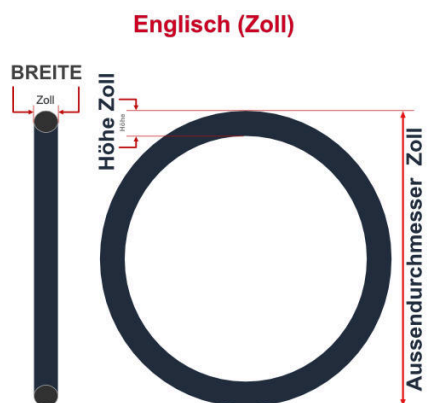

**SV**  
Sclaverand-Ventil  
Ø 6.5 mm

**DV**  
Dunlop-Ventil  
Ø 8.5 mm

**AV**  
Auto-Ventil  
Ø 8.5 mm

Dieser **26 Zoll** Fahrradschlauch passt für folgend aufgeführten Größen / Dimensionen  
Ventil: **SV 60mm Sclaverand**

E.T.R.T.O
20-559
20-571
23-571
25-559

Zoll
26 x 0.75
26 x 1.00

Französisch
650 x 20C
650 x 23C

Breite - Innendurchmesser

Außendurchmesser x Höhe (optional) x Breite

Außendurchmesser x Breite