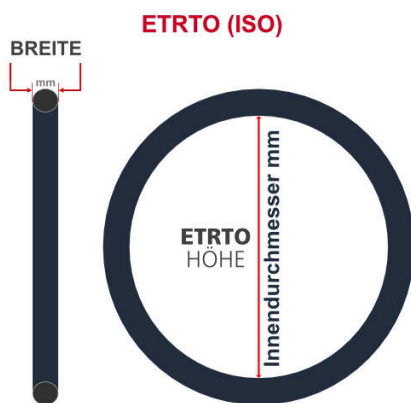

SV
Sclaverand-Ventil
Ø 6.5 mm

DV
Dunlop-Ventil
Ø 8.5 mm

AV
Auto-Ventil
Ø 8.5 mm

Dieser **26 Zoll** Fahrradschlauch passt für folgend aufgeführten Größen / Dimensionen Ventil: **SV 40mm Sclaverand**

E.T.R.T.O
20-559
20-571
23-571
25-559

Zoll
26 x 0.75
26 x 1.00

Französisch
650 x 20C
650 x 23C

Breite - Innendurchmesser

Außendurchmesser x Höhe (optional) x Breite

Außendurchmesser x Breite