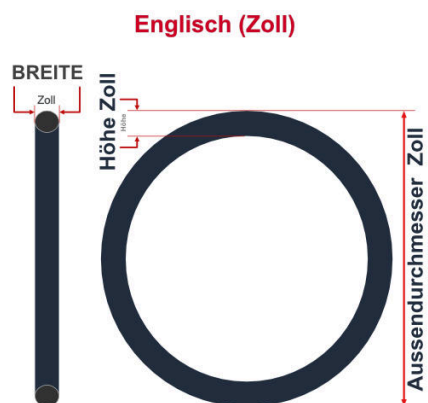

SV
Sclaverand-Ventil
Ø 6.5 mm

DV
Dunlop-Ventil
Ø 8.5 mm

AV
Auto-Ventil
Ø 8.5 mm

Dieser **26 Zoll** Fahrradschlauch passt für folgend aufgeführten Größen / Dimensionen Ventil: **SV 40mm Sclaverand**

E.T.R.T.O
20-559
20-571
23-571
25-559

Zoll
26 x 0.75
26 x 1.00

Französisch
650 x 20C
650 x 23C

Breite - Innendurchmesser

Außendurchmesser x Höhe (optional) x Breite

Außendurchmesser x Breite