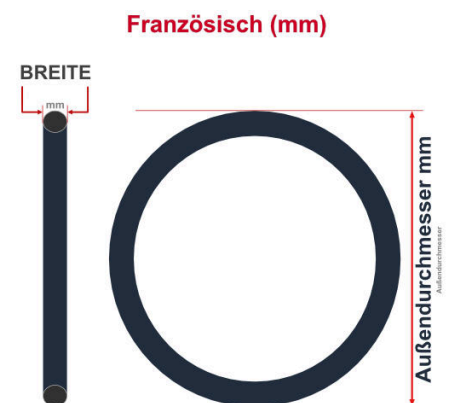

SV
Sclaverand-Ventil
Ø 6.5 mm

DV
Dunlop-Ventil
Ø 8.5 mm

AV
Auto-Ventil
Ø 8.5 mm

Dieser **26 Zoll** Fahrradschlauch passt für folgend aufgeführten Größen / Dimensionen Ventil: **SV 40mm Sclaverand**

E.T.R.T.O
20-559
20-571
23-571
25-559

Zoll
26 x 0.75
26 x 1.00

Französisch
650 x 20C
650 x 23C

Breite - Innendurchmesser

Außendurchmesser x Höhe (optional) x Breite

Außendurchmesser x Breite