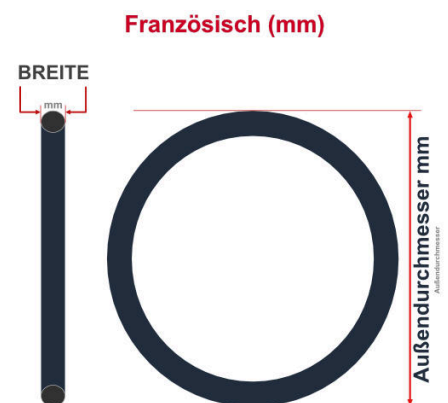

**SV**  
Schlaverand-Ventil  
Ø 6.5 mm

**DV**  
Dunlop-Ventil  
Ø 8.5 mm

**AV**  
Auto-Ventil  
Ø 8.5 mm

Dieser **26 Zoll** Fahrradschlauch passt für folgend aufgeführten Größen / Dimensionen Ventil: **AV 40mm Schrader**

E.T.R.T.O
20-559
20-571
23-571
25-559

Zoll
26 x 0.75
26 x 1.00

Französisch
650 x 20C
650 x 23C

**Breite - Innendurchmesser**

**Außendurchmesser x Höhe (optional) x Breite**

**Außendurchmesser x Breite**