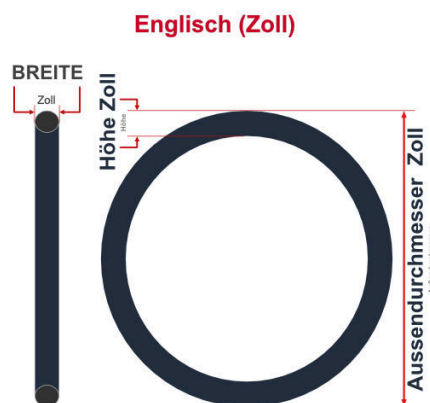

**SV**  
Schlaverand-Ventil  
Ø 6.5 mm

**DV**  
Dunlop-Ventil  
Ø 8.5 mm

**AV**  
Auto-Ventil  
Ø 8.5 mm

Dieser **26 Zoll** Fahrradschlauch passt für folgend aufgeführten Größen / Dimensionen Ventil: **AV 40mm Schrader**

E.T.R.T.O
20-559
20-571
23-571
25-559

Zoll
26 x 0.75
26 x 1.00

Französisch
650 x 20C
650 x 23C

**Breite - Innendurchmesser**

**Außendurchmesser x Höhe (optional) x Breite**

**Außendurchmesser x Breite**