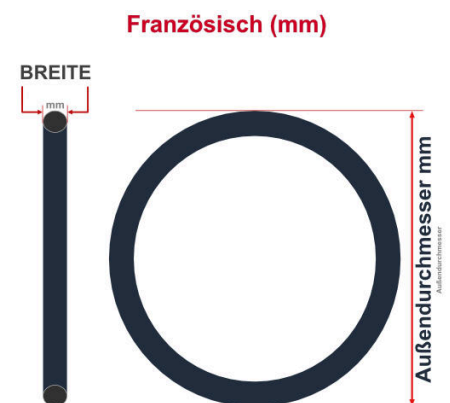

SV
Schlaverand-Ventil
Ø 6.5 mm

DV
Dunlop-Ventil
Ø 8.5 mm

AV
Auto-Ventil
Ø 8.5 mm

Dieser **26 Zoll** Fahrradschlauch passt für folgend aufgeführten Größen / Dimensionen Ventil: **AV 40mm Schrader**

E.T.R.T.O
25-559
28-559
32-559
35-559
37-559
40-559

Zoll
26 x 1.00
26 x 1.10
26 x 1.25
26 x 1.35
26 x 1.40
26 x 1.50

Breite - Innendurchmesser

Außendurchmesser x Höhe (optional) x Breite

Außendurchmesser x Breite