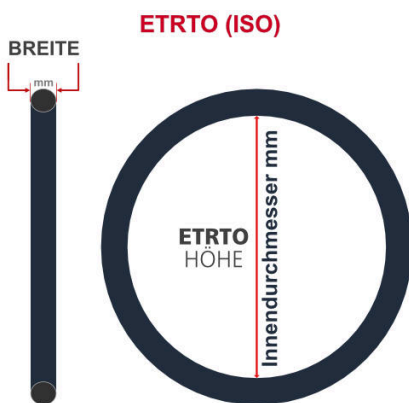

SV
Schlaverand-Ventil
Ø 6.5 mm

DV
Dunlop-Ventil
Ø 8.5 mm

AV
Auto-Ventil
Ø 8.5 mm

Dieser **26 Zoll** Fahrradschlauch passt für folgend aufgeführten Größen / Dimensionen Ventil: **AV 40mm Schrader**

E.T.R.T.O
25-559
28-559
32-559
35-559
37-559
40-559

Zoll
26 x 1.00
26 x 1.10
26 x 1.25
26 x 1.35
26 x 1.40
26 x 1.50

Breite - Innendurchmesser

Außendurchmesser x Höhe (optional) x Breite

Außendurchmesser x Breite