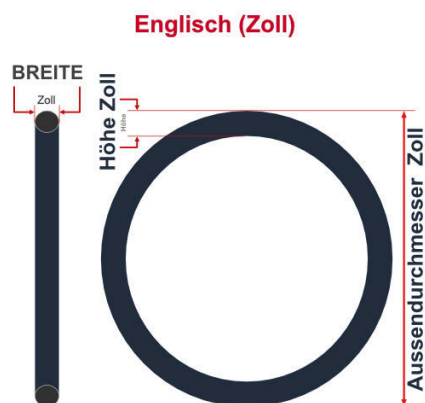

SV
Schlaverand-Ventil
Ø 6.5 mm

DV
Dunlop-Ventil
Ø 8.5 mm

AV
Auto-Ventil
Ø 8.5 mm

Dieser **26 Zoll** Fahrradschlauch passt für folgend aufgeführten Größen / Dimensionen Ventil: **AV 40mm Schrader**

E.T.R.T.O
25-559
28-559
32-559
35-559
37-559
40-559

Zoll
26 x 1.00
26 x 1.10
26 x 1.25
26 x 1.35
26 x 1.40
26 x 1.50

Breite - Innendurchmesser

Außendurchmesser x Höhe (optional) x Breite

Außendurchmesser x Breite