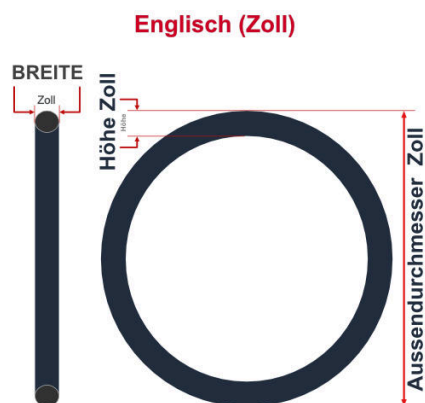

SV
Schläverand-Ventil
Ø 6.5 mm

DV
Dunlop-Ventil
Ø 8.5 mm

AV
Auto-Ventil
Ø 8.5 mm

Dieser **24 Zoll** Fahrradschlauch passt für folgend aufgeführten Größen / Dimensionen Ventil: **AV 40mm Schrader**

E.T.R.T.O
54-507
57-507
60-507
62-507
65-507
70-507
75-507

Zoll
24 x 2.10
24 x 2.25
24 x 2.35
24 x 2.40
24 x 2.60
24 x 2.75
24 x 3.00

Breite - Innendurchmesser

Außendurchmesser x Höhe (optional) x Breite

Außendurchmesser x Breite