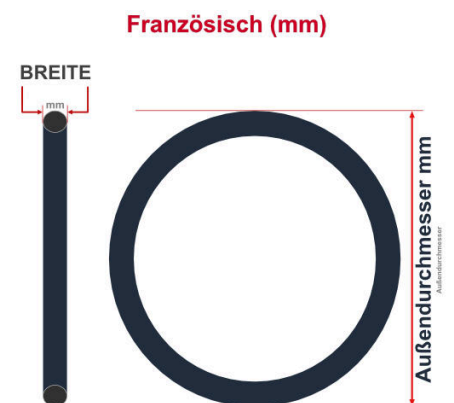

SV
Schläverand-Ventil
Ø 6.5 mm

DV
Dunlop-Ventil
Ø 8.5 mm

AV
Auto-Ventil
Ø 8.5 mm

Dieser **24 Zoll** Fahrradschlauch passt für folgend aufgeführten Größen / Dimensionen Ventil: **AV 40mm Schrader**

E.T.R.T.O
54-507
57-507
60-507
62-507
65-507
70-507
75-507

Zoll
24 x 2.10
24 x 2.25
24 x 2.35
24 x 2.40
24 x 2.60
24 x 2.75
24 x 3.00

Breite - Innendurchmesser

Außendurchmesser x Höhe (optional) x Breite

Außendurchmesser x Breite