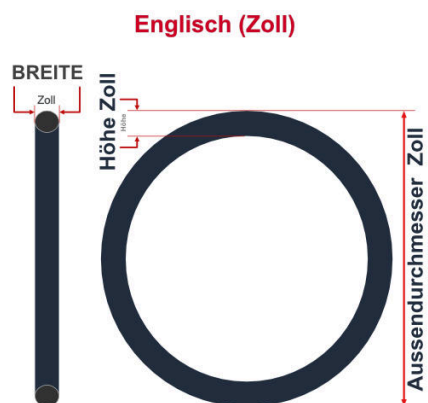

SV
Sclaverand-Ventil
Ø 6.5 mm

DV
Dunlop-Ventil
Ø 8.5 mm

AV
Auto-Ventil
Ø 8.5 mm

Dieser **28 Zoll** Fahrradschlauch passt für folgend aufgeführten Größen / Dimensionen Ventil: **SV 60mm Sclaverand**

E.T.R.T.O
28-622
30-622
32-622
32-630
37-622
40-609
40-622
40-635
42-622
47-622

Zoll
27 x 1 1/2
27 x 1 1/4
28 x 1 1/2
28 x 1.10
28 x 1.20
28 x 1.25
28 x 1.40
28 x 1.50
28 x 1.60
28 x 1.75

Französisch
700 x 38B
700 x 38C
700 x 40C
700 x 45C

Breite - Innendurchmesser

Aussendurchmesser x Höhe (optional) x Breite

Aussendurchmesser x Breite