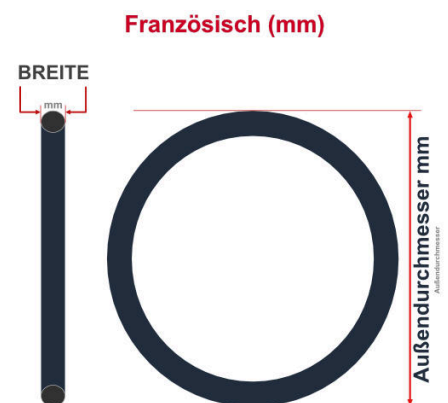

SV
Sclaverand-Ventil
Ø 6.5 mm

DV
Dunlop-Ventil
Ø 8.5 mm

AV
Auto-Ventil
Ø 8.5 mm

Dieser **28 Zoll** Fahrradschlauch passt für folgend aufgeführten Größen / Dimensionen Ventil: **SV 60mm Sclaverand**

E.T.R.T.O
28-622
30-622
32-622
32-630
37-622
40-609
40-622
40-635
42-622
47-622

Zoll
27 x 1 1/2
27 x 1 1/4
28 x 1 1/2
28 x 1.10
28 x 1.20
28 x 1.25
28 x 1.40
28 x 1.50
28 x 1.60
28 x 1.75

Französisch
700 x 38B
700 x 38C
700 x 40C
700 x 45C

Breite - Innendurchmesser

Aussendurchmesser x Höhe (optional) x Breite

Aussendurchmesser x Breite