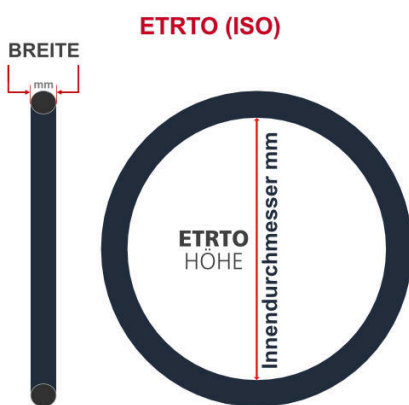

SV
Sclaverand-Ventil
Ø 6.5 mm

DV
Dunlop-Ventil
Ø 8.5 mm

AV
Auto-Ventil
Ø 8.5 mm

Dieser **28 Zoll** Fahrradschlauch passt für folgend aufgeführten Größen / Dimensionen Ventil: **SV 40mm Sclaverand**

E.T.R.T.O
28-622
30-622
32-622
32-630
37-622
40-609
40-622
40-635
42-622
47-622

Zoll
27 x 1 1/2
27 x 1 1/4
28 x 1 1/2
28 x 1.10
28 x 1.20
28 x 1.25
28 x 1.40
28 x 1.50
28 x 1.60
28 x 1.75

Französisch
700 x 28C
700 x 30C
700 x 32C
700 x 35C
700 x 38B
700 x 38C
700 x 40C
700 x 45C

Breite - Innendurchmesser

Außendurchmesser x Höhe (optional) x Breite

Außendurchmesser x Breite