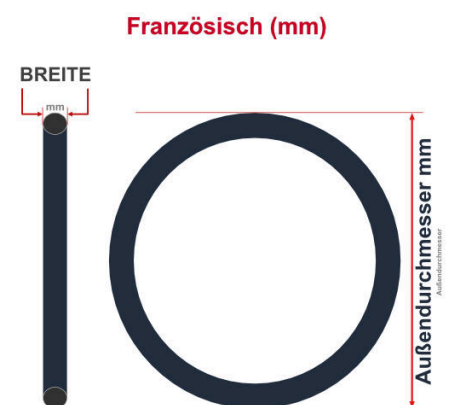

SV
Sclaverand-Ventil
Ø 6.5 mm

DV
Dunlop-Ventil
Ø 8.5 mm

AV
Auto-Ventil
Ø 8.5 mm

Dieser **28 Zoll** Fahrradschlauch passt für folgend aufgeführten Größen / Dimensionen Ventil: **SV 40mm Sclaverand**

E.T.R.T.O
28-622
30-622
32-622
32-630
37-622
40-609
40-622
40-635
42-622
47-622

Zoll
27 x 1 1/2
27 x 1 1/4
28 x 1 1/2
28 x 1.10
28 x 1.20
28 x 1.25
28 x 1.40
28 x 1.50
28 x 1.60
28 x 1.75

Französisch
700 x 28C
700 x 30C
700 x 32C
700 x 35C
700 x 38B
700 x 38C
700 x 40C
700 x 45C

Breite - Innendurchmesser

Außendurchmesser x Höhe (optional) x Breite

Außendurchmesser x Breite