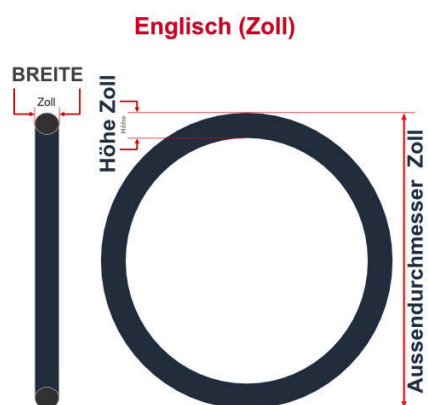

SV
Sclaverand-Ventil
Ø 6.5 mm

DV
Dunlop-Ventil
Ø 8.5 mm

AV
Auto-Ventil
Ø 8.5 mm

Dieser **28 Zoll** Fahrradschlauch passt für folgend aufgeführten Größen / Dimensionen Ventil: **SV 40mm Sclaverand**

E.T.R.T.O
28-622
30-622
32-622
32-630
37-622
40-609
40-622
40-635
42-622
47-622

Zoll
27 x 1 1/2
27 x 1 1/4
28 x 1 1/2
28 x 1.10
28 x 1.20
28 x 1.25
28 x 1.40
28 x 1.50
28 x 1.60
28 x 1.75

Französisch
700 x 28C
700 x 30C
700 x 32C
700 x 35C
700 x 38B
700 x 38C
700 x 40C
700 x 45C

Breite - Innendurchmesser

Außendurchmesser x Höhe (optional) x Breite

Außendurchmesser x Breite