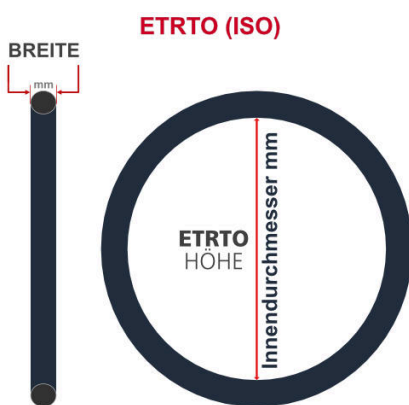

**SV**  
Slaverand-Ventil  
Ø 6.5 mm

**DV**  
Dunlop-Ventil  
Ø 8.5 mm

**AV**  
Auto-Ventil  
Ø 8.5 mm

Dieser **28 Zoll** Fahrradschlauch passt für folgend aufgeführten Größen / Dimensionen Ventil: **DV 40mm Dunlopventil**

E.T.R.T.O
28-622
30-622
32-622
32-630
37-622
40-609
40-622
40-635
42-622
47-622

Zoll
27 x 1 1/2
27 x 1 1/4
28 x 1 1/2
28 x 1.10
28 x 1.20
28 x 1.25
28 x 1.40
28 x 1.50
28 x 1.60
28 x 1.75

Französisch
700 x 28C
700 x 30C
700 x 32C
700 x 35C
700 x 38B
700 x 38C
700 x 40C
700 x 48C

Breite - Innendurchmesser

Außendurchmesser x Höhe (optional) x Breite

Außendurchmesser x Breite