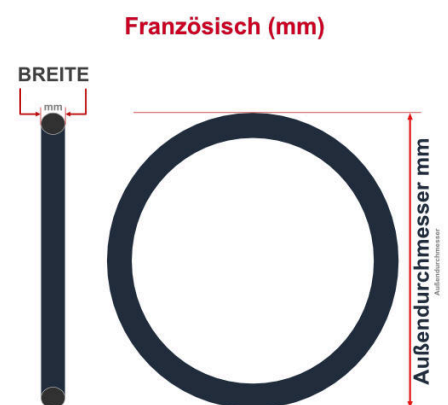

**SV**  
Slaverand-Ventil  
Ø 6.5 mm

**DV**  
Dunlop-Ventil  
Ø 8.5 mm

**AV**  
Auto-Ventil  
Ø 8.5 mm

Dieser **28 Zoll** Fahrradschlauch passt für folgend aufgeführten Größen / Dimensionen Ventil: **DV 40mm Dunlopventil**

E.T.R.T.O
28-622
30-622
32-622
32-630
37-622
40-609
40-622
40-635
42-622
47-622

Zoll
27 x 1 1/2
27 x 1 1/4
28 x 1 1/2
28 x 1.10
28 x 1.20
28 x 1.25
28 x 1.40
28 x 1.50
28 x 1.60
28 x 1.75

Französisch
700 x 28C
700 x 30C
700 x 32C
700 x 35C
700 x 38B
700 x 38C
700 x 40C
700 x 48C

Breite - Innendurchmesser

Außendurchmesser x Höhe (optional) x Breite

Außendurchmesser x Breite