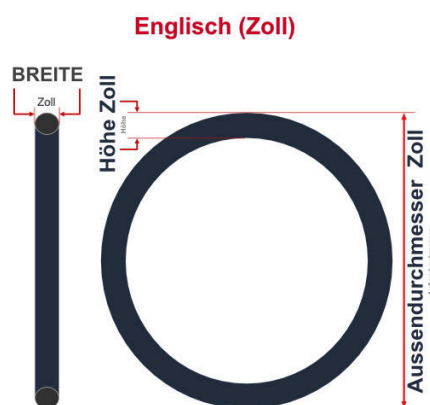

**SV**  
Slaverand-Ventil  
Ø 6.5 mm

**DV**  
Dunlop-Ventil  
Ø 8.5 mm

**AV**  
Auto-Ventil  
Ø 8.5 mm

Dieser **28 Zoll** Fahrradschlauch passt für folgend aufgeführten Größen / Dimensionen Ventil: **DV 40mm Dunlopventil**

E.T.R.T.O
28-622
30-622
32-622
32-630
37-622
40-609
40-622
40-635
42-622
47-622

Zoll
27 x 1 1/2
27 x 1 1/4
28 x 1 1/2
28 x 1.10
28 x 1.20
28 x 1.25
28 x 1.40
28 x 1.50
28 x 1.60
28 x 1.75

Französisch
700 x 28C
700 x 30C
700 x 32C
700 x 35C
700 x 38B
700 x 38C
700 x 40C
700 x 48C

Breite - Innendurchmesser

Außendurchmesser x Höhe (optional) x Breite

Außendurchmesser x Breite