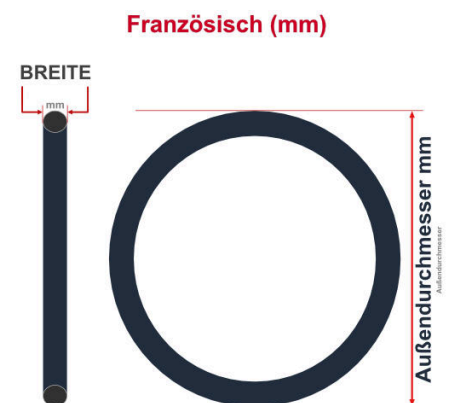

SV
Schlaverand-Ventil
Ø 6.5 mm

DV
Dunlop-Ventil
Ø 8.5 mm

AV
Auto-Ventil
Ø 8.5 mm

Dieser **28 Zoll** Fahrradschlauch passt für folgend aufgeführten Größen / Dimensionen Ventil: **AV 40mm Schrader**

E.T.R.T.O
28-622
30-622
32-622
32-630
37-622
40-609
40-622
40-635
42-622
47-622

Zoll
27 x 1 1/2
27 x 1 1/4
28 x 1 1/2
28 x 1.10
28 x 1.20
28 x 1.25
28 x 1.40
28 x 1.50
28 x 1.60
28 x 1.75

Französisch
700 x 28C
700 x 30C
700 x 32C
700 x 35C
700 x 38B
700 x 38C
700 x 40C
700 x 45C

Breite - Innendurchmesser

Außendurchmesser x Höhe (optional) x Breite

Außendurchmesser x Breite