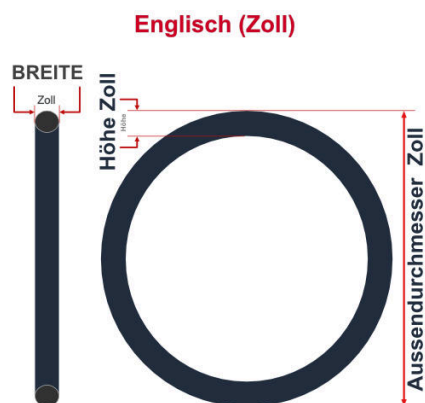

SV
Schlaverand-Ventil
Ø 6.5 mm

DV
Dunlop-Ventil
Ø 8.5 mm

AV
Auto-Ventil
Ø 8.5 mm

Dieser **28 Zoll** Fahrradschlauch passt für folgend aufgeführten Größen / Dimensionen Ventil: **AV 40mm Schrader**

E.T.R.T.O
28-622
30-622
32-622
32-630
37-622
40-609
40-622
40-635
42-622
47-622

Zoll
27 x 1 1/2
27 x 1 1/4
28 x 1 1/2
28 x 1.10
28 x 1.20
28 x 1.25
28 x 1.40
28 x 1.50
28 x 1.60
28 x 1.75

Französisch
700 x 28C
700 x 30C
700 x 32C
700 x 35C
700 x 38B
700 x 38C
700 x 40C
700 x 45C

Breite - Innendurchmesser

Außendurchmesser x Höhe (optional) x Breite

Außendurchmesser x Breite