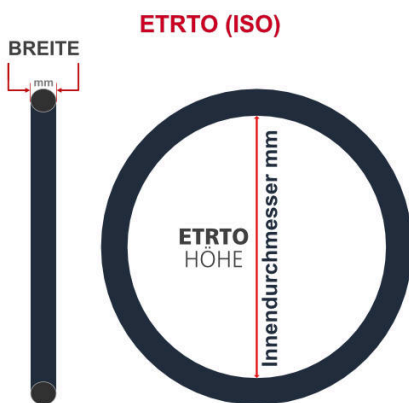

SV
Schlaverand-Ventil
Ø 6.5 mm

DV
Dunlop-Ventil
Ø 8.5 mm

AV
Auto-Ventil
Ø 8.5 mm

Dieser **28 Zoll** Fahrradschlauch passt für folgend aufgeführten Größen / Dimensionen Ventil: **AV 40mm Schrader**

E.T.R.T.O
28-622
30-622
32-622
32-630
37-622
40-609
40-622
40-635
42-622
47-622

Zoll
27 x 1 1/2
27 x 1 1/4
28 x 1 1/2
28 x 1.10
28 x 1.20
28 x 1.25
28 x 1.40
28 x 1.50
28 x 1.60
28 x 1.75

Französisch
700 x 28C
700 x 30C
700 x 32C
700 x 35C
700 x 38B
700 x 38C
700 x 40C
700 x 45C

Breite - Innendurchmesser

Außendurchmesser x Höhe (optional) x Breite

Außendurchmesser x Breite