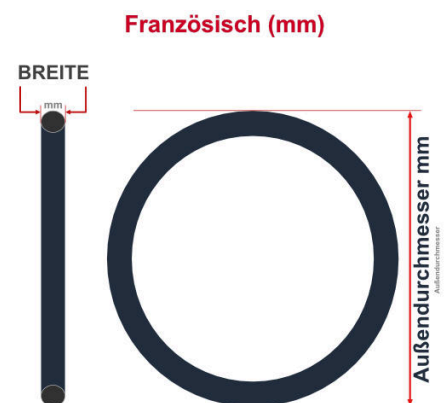

SV
Sclaverand-Ventil
Ø 6.5 mm

DV
Dunlop-Ventil
Ø 8.5 mm

AV
Auto-Ventil
Ø 8.5 mm

Dieser **27.5 Zoll** Fahrradschlauch passt für folgend aufgeführten Größen / Dimensionen Ventil: **SV 42mm Sclaverand**

E.T.R.T.O
47-584
48-584
50-584
54-584
55-584
57-584
60-584

Zoll
27.5 x 1.75
27.5 x 1.90
27.5 x 2.00
27.5 x 2.10
27.5 x 2.20
27.5 x 2.30
27.5 x 2.40

Breite - Innendurchmesser

Außendurchmesser x Höhe (optional) x Breite

Außendurchmesser x Breite