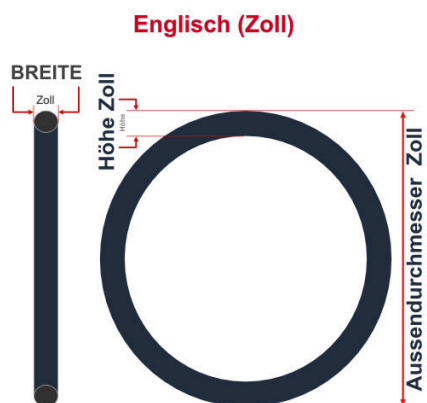

SV
Sclaverand-Ventil
Ø 6.5 mm

DV
Dunlop-Ventil
Ø 8.5 mm

AV
Auto-Ventil
Ø 8.5 mm

Dieser **27.5 Zoll** Fahrradschlauch passt für folgend aufgeführten Größen / Dimensionen Ventil: **SV 42mm Sclaverand**

E.T.R.T.O
47-584
48-584
50-584
54-584
55-584
57-584
60-584

Zoll
27.5 x 1.75
27.5 x 1.90
27.5 x 2.00
27.5 x 2.10
27.5 x 2.20
27.5 x 2.30
27.5 x 2.40

Breite - Innendurchmesser

Außendurchmesser x Höhe (optional) x Breite

Außendurchmesser x Breite