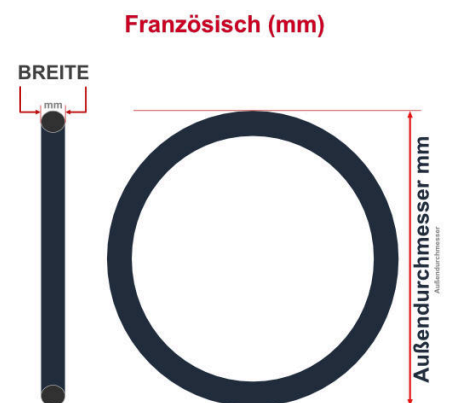

SV
Schlaverand-Ventil
Ø 6.5 mm

DV
Dunlop-Ventil
Ø 8.5 mm

AV
Auto-Ventil
Ø 8.5 mm

Dieser **27.5 Zoll** Fahrradschlauch passt für folgend aufgeführten Größen / Dimensionen Ventil: **AV 40mm Schrader**

E.T.R.T.O
47-584
50-584
54-584
55-584
57-584
58-584
60-584
62-584

Zoll
27.5 x 1.75
27.5 x 1.90
27.5 x 2.00
27.5 x 2.10
27.5 x 2.20
27.5 x 2.30
27.5 x 2.40
27.5 x 2.50

Breite - Innendurchmesser

Außendurchmesser x Höhe (optional) x Breite

Außendurchmesser x Breite