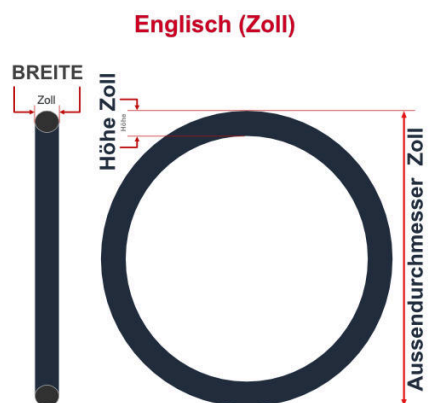

SV
Schlaverand-Ventil
Ø 6.5 mm

DV
Dunlop-Ventil
Ø 8.5 mm

AV
Auto-Ventil
Ø 8.5 mm

Dieser **27.5 Zoll** Fahrradschlauch passt für folgend aufgeführten Größen / Dimensionen Ventil: **AV 40mm Schrader**

E.T.R.T.O
47-584
50-584
54-584
55-584
57-584
58-584
60-584
62-584

Zoll
27.5 x 1.75
27.5 x 1.90
27.5 x 2.00
27.5 x 2.10
27.5 x 2.20
27.5 x 2.30
27.5 x 2.40
27.5 x 2.50

Breite - Innendurchmesser

Außendurchmesser x Höhe (optional) x Breite

Außendurchmesser x Breite