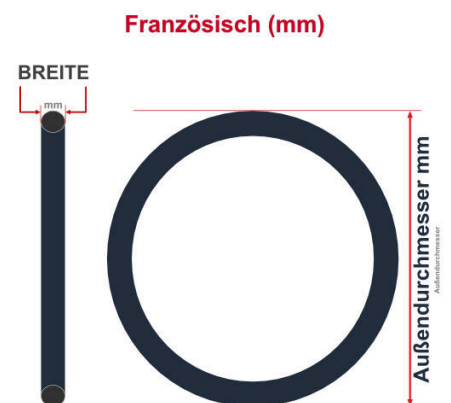

SV
Sclaverand-Ventil
Ø 6.5 mm

DV
Dunlop-Ventil
Ø 8.5 mm

AV
Auto-Ventil
Ø 8.5 mm

Dieser **29 Zoll** Fahrradschlauch passt für folgend aufgeführten Größen / Dimensionen Ventil: **SV 42mm Sclaverand**

E.T.R.T.O
47-622
48-622
50-622
54-622
55-622
57-622
60-622

Zoll
29 x 1.75
29 x 1.90
29 x 2.00
29 x 2.10
29 x 2.20
29 x 2.30
29 x 2.40

Breite - Innendurchmesser

Außendurchmesser x Höhe (optional) x Breite

Außendurchmesser x Breite