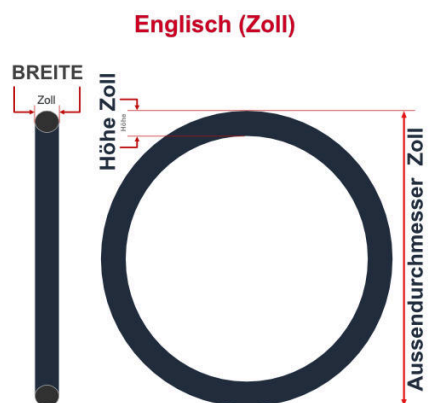

SV
Sclaverand-Ventil
Ø 6.5 mm

DV
Dunlop-Ventil
Ø 8.5 mm

AV
Auto-Ventil
Ø 8.5 mm

Dieser **29 Zoll** Fahrradschlauch passt für folgend aufgeführten Größen / Dimensionen Ventil: **SV 42mm Sclaverand**

E.T.R.T.O
47-622
48-622
50-622
54-622
55-622
57-622
60-622

Zoll
29 x 1.75
29 x 1.90
29 x 2.00
29 x 2.10
29 x 2.20
29 x 2.30
29 x 2.40

Breite - Innendurchmesser

Außendurchmesser x Höhe (optional) x Breite

Außendurchmesser x Breite