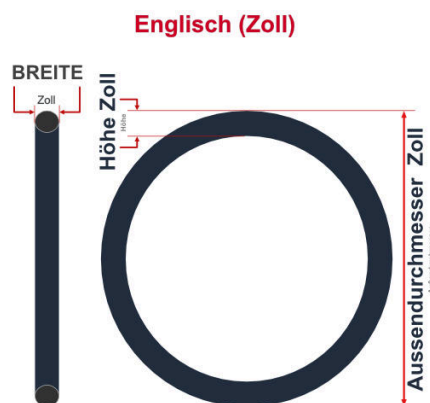

SV
Sclaverand-Ventil
Ø 6.5 mm

DV
Dunlop-Ventil
Ø 8.5 mm

AV
Auto-Ventil
Ø 8.5 mm

Dieser **27.5 Zoll** Fahrradschlauch passt für folgend aufgeführten Größen / Dimensionen Ventil: **SV 42mm Sclaverand**

E.T.R.T.O
47-584
48-584
50-584
54-584
55-584
57-584
60-584
62-584

Zoll
27.5 x 1.75
27.5 x 1.90
27.5 x 2.00
27.5 x 2.10
27.5 x 2.20
27.5 x 2.30
27.5 x 2.40
27.5 x 2.50

Breite - Innendurchmesser

Außendurchmesser x Höhe (optional) x Breite

Außendurchmesser x Breite