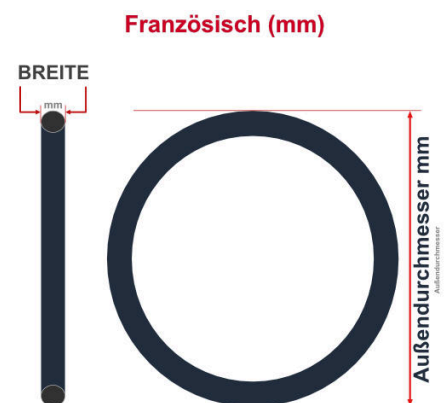

SV
Sclaverand-Ventil
Ø 6.5 mm

DV
Dunlop-Ventil
Ø 8.5 mm

AV
Auto-Ventil
Ø 8.5 mm

Dieser **27.5 Zoll** Fahrradschlauch passt für folgend aufgeführten Größen / Dimensionen Ventil: **SV 42mm Sclaverand**

E.T.R.T.O
47-584
48-584
50-584
54-584
55-584
57-584
60-584
62-584

Zoll
27.5 x 1.75
27.5 x 1.90
27.5 x 2.00
27.5 x 2.10
27.5 x 2.20
27.5 x 2.30
27.5 x 2.40
27.5 x 2.50

Breite - Innendurchmesser

Außendurchmesser x Höhe (optional) x Breite

Außendurchmesser x Breite