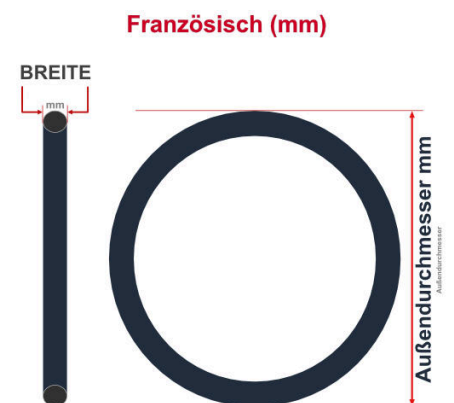

SV
Sclaverand-Ventil
Ø 6.5 mm

DV
Dunlop-Ventil
Ø 8.5 mm

AV
Auto-Ventil
Ø 8.5 mm

Dieser **29 Zoll** Fahrradschlauch passt für folgend aufgeführten Größen / Dimensionen Ventil: **SV 60mm Sclaverand**

E.T.R.T.O
47-622
48-622
50-622
54-622
55-622
57-622
60-622

Zoll
29 x 1.75
29 x 1.90
29 x 2.00
29 x 2.10
29 x 2.20
29 x 2.30
29 x 2.40

Breite - Innendurchmesser

Außendurchmesser x Höhe (optional) x Breite

Außendurchmesser x Breite