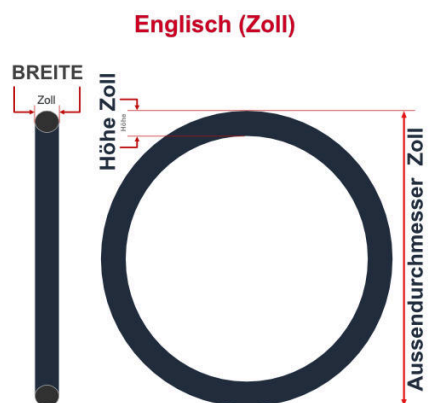

SV
Sclaverand-Ventil
Ø 6.5 mm

DV
Dunlop-Ventil
Ø 8.5 mm

AV
Auto-Ventil
Ø 8.5 mm

Dieser **29 Zoll** Fahrradschlauch passt für folgend aufgeführten Größen / Dimensionen Ventil: **SV 60mm Sclaverand**

E.T.R.T.O
47-622
48-622
50-622
54-622
55-622
57-622
60-622

Zoll
29 x 1.75
29 x 1.90
29 x 2.00
29 x 2.10
29 x 2.20
29 x 2.30
29 x 2.40

Breite - Innendurchmesser

Außendurchmesser x Höhe (optional) x Breite

Außendurchmesser x Breite