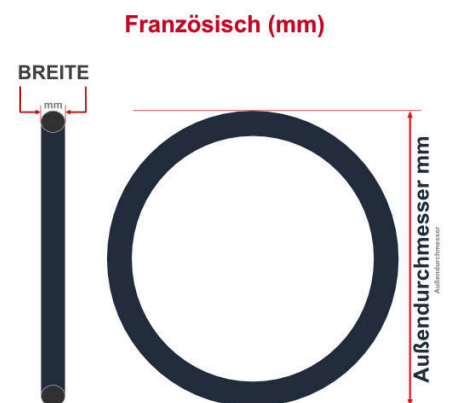

SV
Sclaverand-Ventil
Ø 6.5 mm

DV
Dunlop-Ventil
Ø 8.5 mm

AV
Auto-Ventil
Ø 8.5 mm

Dieser **29 Zoll** Fahrradschlauch passt für folgend aufgeführten Größen / Dimensionen Ventil: **SV 60mm Sclaverand**

E.T.R.T.O
47-622
48-622
50-622
54-622
55-622
57-622
60-622
62-622

Zoll
28 x 1.75
28 x 2.50
29 x 1.75
29 x 1.90
29 x 2.00
29 x 2.10
29 x 2.20
29 x 2.30
29 x 2.40
29 x 2.50

Breite - Innendurchmesser

Außendurchmesser x Höhe (optional) x Breite

Außendurchmesser x Breite