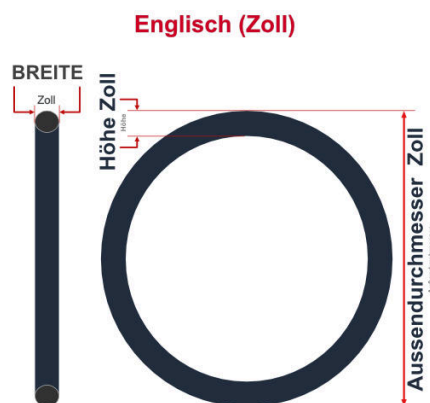

SV
Sclaverand-Ventil
Ø 6.5 mm

DV
Dunlop-Ventil
Ø 8.5 mm

AV
Auto-Ventil
Ø 8.5 mm

Dieser **29 Zoll** Fahrradschlauch passt für folgend aufgeführten Größen / Dimensionen Ventil: **SV 60mm Sclaverand**

E.T.R.T.O
47-622
48-622
50-622
54-622
55-622
57-622
60-622
62-622

Zoll
28 x 1.75
28 x 2.50
29 x 1.75
29 x 1.90
29 x 2.00
29 x 2.10
29 x 2.20
29 x 2.30
29 x 2.40
29 x 2.50

Breite - Innendurchmesser

Außendurchmesser x Höhe (optional) x Breite

Außendurchmesser x Breite