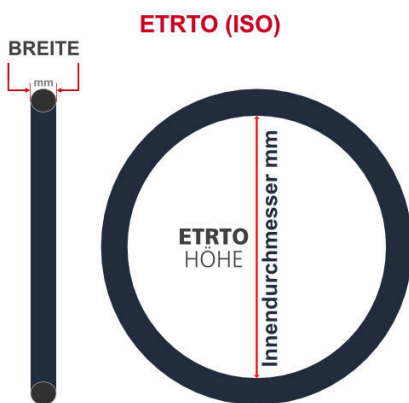

SV
Sclaverand-Ventil
Ø 6.5 mm

DV
Dunlop-Ventil
Ø 8.5 mm

AV
Auto-Ventil
Ø 8.5 mm

Dieser **29 Zoll** Fahrradschlauch passt für folgend aufgeführten Größen / Dimensionen Ventil: **SV 60mm Sclaverand**

E.T.R.T.O
47-622
48-622
50-622
54-622
55-622
57-622
60-622
62-622

Zoll
28 x 1.75
28 x 2.50
29 x 1.75
29 x 1.90
29 x 2.00
29 x 2.10
29 x 2.20
29 x 2.30
29 x 2.40
29 x 2.50

Breite - Innendurchmesser

Außendurchmesser x Höhe (optional) x Breite

Außendurchmesser x Breite