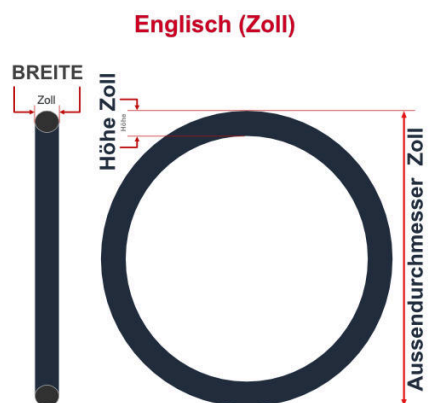

**SV**  
Sclaverand-Ventil  
Ø 6.5 mm

**DV**  
Dunlop-Ventil  
Ø 8.5 mm

**AV**  
Auto-Ventil  
Ø 8.5 mm

Dieser **29 Zoll** Fahrradschlauch passt für folgend aufgeführten Größen / Dimensionen Ventil: **SV 42mm Sclaverand**

E.T.R.T.O
47-622
48-622
50-622
54-622
55-622
57-622
60-622
62-622

Zoll
28 x 1.75
28 x 1.90
28 x 2.00
28 x 2.10
28 x 2.20
28 x 2.30
28 x 2.40
28 x 2.50
29 x 1.75
29 x 1.90
29 x 2.00
29 x 2.10
29 x 2.20
29 x 2.30
29 x 2.40
29 x 2.50

Breite - Innendurchmesser

Außendurchmesser x Höhe (optional) x Breite

Außendurchmesser x Breite