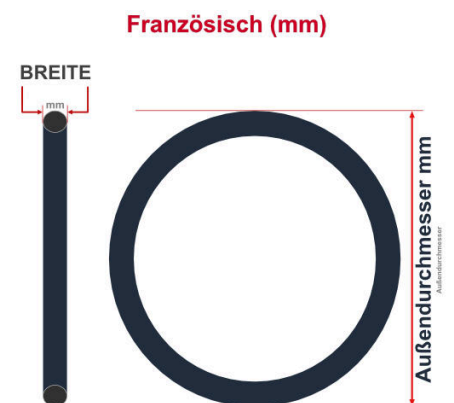

**SV**  
Sclaverand-Ventil  
Ø 6.5 mm

**DV**  
Dunlop-Ventil  
Ø 8.5 mm

**AV**  
Auto-Ventil  
Ø 8.5 mm

Dieser **29 Zoll** Fahrradschlauch passt für folgend aufgeführten Größen / Dimensionen Ventil: **SV 42mm Sclaverand**

E.T.R.T.O
47-622
48-622
50-622
54-622
55-622
57-622
60-622
62-622

Zoll
28 x 1.75
28 x 1.90
28 x 2.00
28 x 2.10
28 x 2.20
28 x 2.30
28 x 2.40
28 x 2.50
29 x 1.75
29 x 1.90
29 x 2.00
29 x 2.10
29 x 2.20
29 x 2.30
29 x 2.40
29 x 2.50

Breite - Innendurchmesser

Außendurchmesser x Höhe (optional) x Breite

Außendurchmesser x Breite