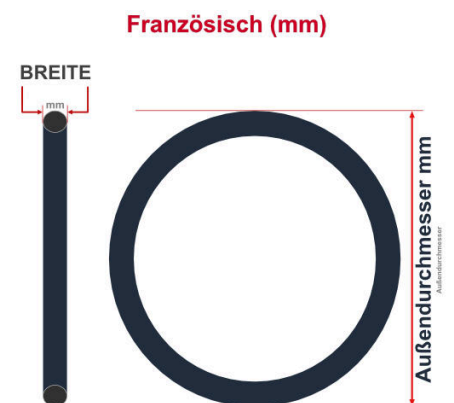

**SV**  
Schlaverand-Ventil  
Ø 6.5 mm

**DV**  
Dunlop-Ventil  
Ø 8.5 mm

**AV**  
Auto-Ventil  
Ø 8.5 mm

Dieser **29 Zoll** Fahrradschlauch passt für folgend aufgeführten Größen / Dimensionen Ventil: **AV 40mm Schrader**

E.T.R.T.O
47-622
48-622
50-622
54-622
55-622
57-622
60-622
62-622

Zoll
29 x 1.75
29 x 1.90
29 x 2.00
29 x 2.10
29 x 2.20
29 x 2.30
29 x 2.40
29 x 2.50

Breite - Innendurchmesser

Außendurchmesser x Höhe (optional) x Breite

Außendurchmesser x Breite