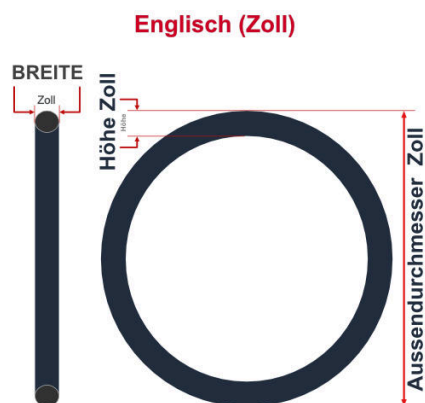

**SV**  
Schlaverand-Ventil  
Ø 6.5 mm

**DV**  
Dunlop-Ventil  
Ø 8.5 mm

**AV**  
Auto-Ventil  
Ø 8.5 mm

Dieser **29 Zoll** Fahrradschlauch passt für folgend aufgeführten Größen / Dimensionen Ventil: **AV 40mm Schrader**

E.T.R.T.O
47-622
48-622
50-622
54-622
55-622
57-622
60-622
62-622

Zoll
29 x 1.75
29 x 1.90
29 x 2.00
29 x 2.10
29 x 2.20
29 x 2.30
29 x 2.40
29 x 2.50

Breite - Innendurchmesser

Außendurchmesser x Höhe (optional) x Breite

Außendurchmesser x Breite