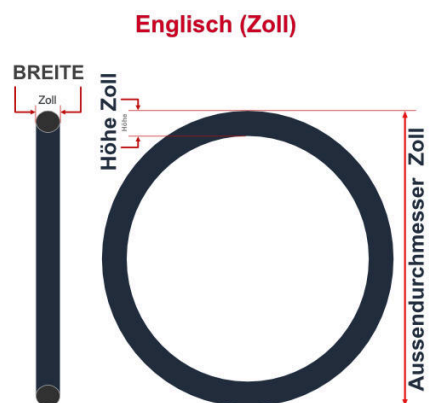

SV
Sclaverand-Ventil
Ø 6.5 mm

DV
Dunlop-Ventil
Ø 8.5 mm

AV
Auto-Ventil
Ø 8.5 mm

Dieser **28 Zoll** Fahrradschlauch passt für folgend aufgeführten Größen / Dimensionen Ventil: **SV 42mm Sclaverand**

E.T.R.T.O
47-622
48-622
50-622
54-622
55-622
57-622
60-622
62-622

Zoll
28 x 1.75
28 x 1.90
28 x 2.00
28 x 2.10
28 x 2.20
28 x 2.30
28 x 2.40
28 x 2.50

Breite - Innendurchmesser

Außendurchmesser x Höhe (optional) x Breite

Außendurchmesser x Breite