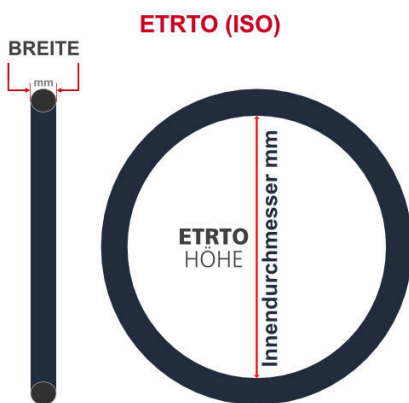

SV
Sclaverand-Ventil
Ø 6.5 mm

DV
Dunlop-Ventil
Ø 8.5 mm

AV
Auto-Ventil
Ø 8.5 mm

Dieser **28 Zoll** Fahrradschlauch passt für folgend aufgeführten Größen / Dimensionen Ventil: **SV 42mm Sclaverand**

E.T.R.T.O
47-622
48-622
50-622
54-622
55-622
57-622
60-622
62-622

Zoll
28 x 1.75
28 x 1.90
28 x 2.00
28 x 2.10
28 x 2.20
28 x 2.30
28 x 2.40
28 x 2.50

Breite - Innendurchmesser

Außendurchmesser x Höhe (optional) x Breite

Außendurchmesser x Breite