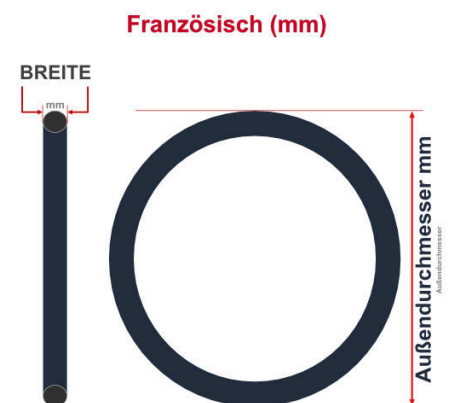

SV
Sclaverand-Ventil
Ø 6.5 mm

DV
Dunlop-Ventil
Ø 8.5 mm

AV
Auto-Ventil
Ø 8.5 mm

Dieser **28 Zoll** Fahrradschlauch passt für folgend aufgeführten Größen / Dimensionen Ventil: **SV 42mm Sclaverand**

E.T.R.T.O
47-622
48-622
50-622
54-622
55-622
57-622
60-622
62-622

Zoll
28 x 1.75
28 x 1.90
28 x 2.00
28 x 2.10
28 x 2.20
28 x 2.30
28 x 2.40
28 x 2.50

Breite - Innendurchmesser

Außendurchmesser x Höhe (optional) x Breite

Außendurchmesser x Breite