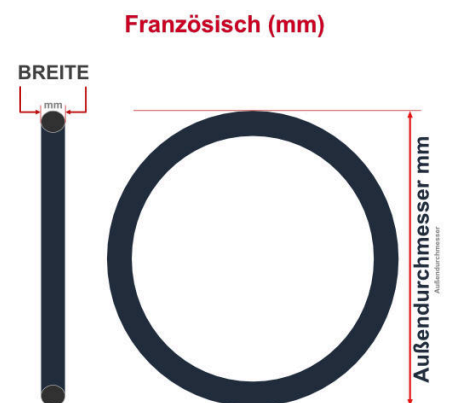

**SV**  
Schlaverand-Ventil  
Ø 6.5 mm

**DV**  
Dunlop-Ventil  
Ø 8.5 mm

**AV**  
Auto-Ventil  
Ø 8.5 mm

Dieser **28 Zoll** Fahrradschlauch passt für folgend aufgeführten Größen / Dimensionen Ventil: **DV 40mm Dunlopventil**

E.T.R.T.O
47-622
48-622
50-622
54-622
55-622
57-622
60-622
62-622

Zoll
28 x 1.75
28 x 1.90
28 x 2.00
28 x 2.10
28 x 2.20
28 x 2.30
28 x 2.40
28 x 2.50

Französisch
700C

Breite - Innendurchmesser

Außendurchmesser x Höhe (optional) x Breite

Außendurchmesser x Breite