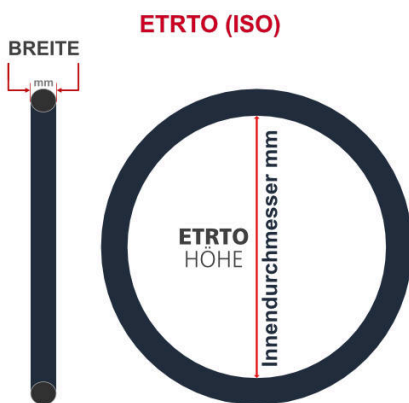

**SV**  
Schlaverand-Ventil  
Ø 6.5 mm

**DV**  
Dunlop-Ventil  
Ø 8.5 mm

**AV**  
Auto-Ventil  
Ø 8.5 mm

Dieser **28 Zoll** Fahrradschlauch passt für folgend aufgeführten Größen / Dimensionen Ventil: **DV 40mm Dunlopventil**

E.T.R.T.O
47-622
48-622
50-622
54-622
55-622
57-622
60-622
62-622

Zoll
28 x 1.75
28 x 1.90
28 x 2.00
28 x 2.10
28 x 2.20
28 x 2.30
28 x 2.40
28 x 2.50

Französisch
700C

Breite - Innendurchmesser

Außendurchmesser x Höhe (optional) x Breite

Außendurchmesser x Breite