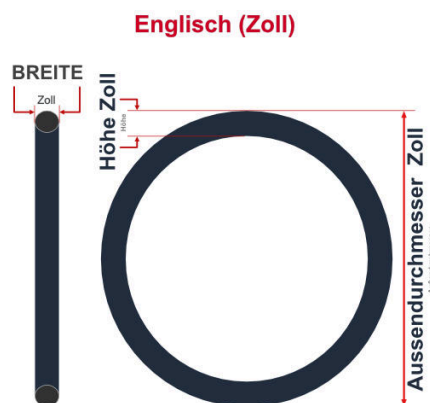

**SV**  
Schlaverand-Ventil  
Ø 6.5 mm

**DV**  
Dunlop-Ventil  
Ø 8.5 mm

**AV**  
Auto-Ventil  
Ø 8.5 mm

Dieser **28 Zoll** Fahrradschlauch passt für folgend aufgeführten Größen / Dimensionen Ventil: **DV 40mm Dunlopventil**

E.T.R.T.O
47-622
48-622
50-622
54-622
55-622
57-622
60-622
62-622

Zoll
28 x 1.75
28 x 1.90
28 x 2.00
28 x 2.10
28 x 2.20
28 x 2.30
28 x 2.40
28 x 2.50

Französisch
700C

Breite - Innendurchmesser

Außendurchmesser x Höhe (optional) x Breite

Außendurchmesser x Breite