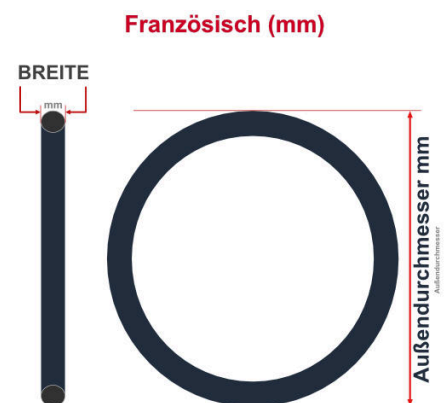

**SV**  
Schlaverand-Ventil  
Ø 6.5 mm

**DV**  
Dunlop-Ventil  
Ø 8.5 mm

**AV**  
Auto-Ventil  
Ø 8.5 mm

Dieser **28 Zoll** Fahrradschlauch passt für folgend aufgeführten Größen / Dimensionen Ventil: **DV 40mm Dunlopventil**

E.T.R.T.O
47-622
48-622
50-622
54-622
55-622
57-622
60-622
62-622

Zoll
28 x 1.75
28 x 1.90
28 x 2.00
28 x 2.10
28 x 2.20
28 x 2.30
28 x 2.40
28 x 2.50

Breite - Innendurchmesser

Außendurchmesser x Höhe (optional) x Breite

Außendurchmesser x Breite