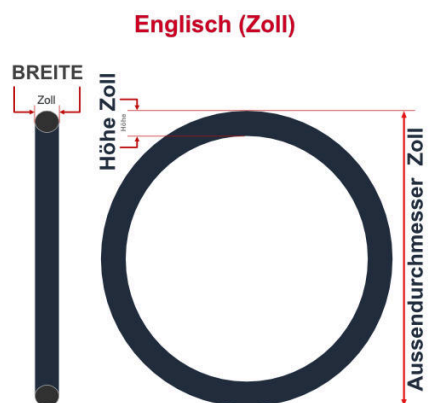

**SV**  
Schlaverand-Ventil  
Ø 6.5 mm

**DV**  
Dunlop-Ventil  
Ø 8.5 mm

**AV**  
Auto-Ventil  
Ø 8.5 mm

Dieser **28 Zoll** Fahrradschlauch passt für folgend aufgeführten Größen / Dimensionen Ventil: **DV 40mm Dunlopventil**

E.T.R.T.O
47-622
48-622
50-622
54-622
55-622
57-622
60-622
62-622

Zoll
28 x 1.75
28 x 1.90
28 x 2.00
28 x 2.10
28 x 2.20
28 x 2.30
28 x 2.40
28 x 2.50

Breite - Innendurchmesser

Außendurchmesser x Höhe (optional) x Breite

Außendurchmesser x Breite