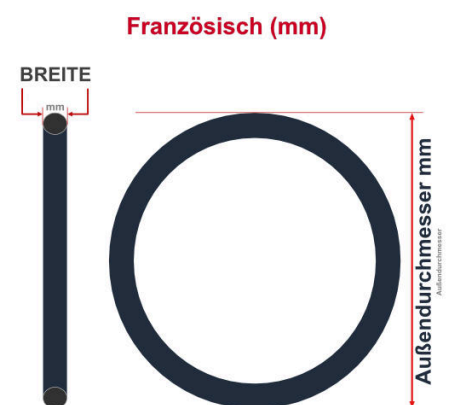

SV
Schlaverand-Ventil
Ø 6.5 mm

DV
Dunlop-Ventil
Ø 8.5 mm

AV
Auto-Ventil
Ø 8.5 mm

Dieser **28 Zoll** Fahrradschlauch passt für folgend aufgeführten Größen / Dimensionen Ventil: **AV 40mm Schrader**

E.T.R.T.O
47-622
48-622
50-622
54-622
55-622
57-622
60-622
62-622

Zoll
28 x 1.75
28 x 1.90
28 x 2.00
28 x 2.10
28 x 2.20
28 x 2.30
28 x 2.40

Französisch
28 x 2.50

Breite - Innendurchmesser

Außendurchmesser x Höhe (optional) x Breite

Außendurchmesser x Breite