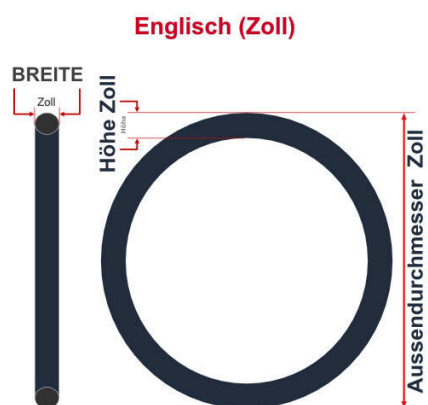

SV
Schlaverand-Ventil
Ø 6.5 mm

DV
Dunlop-Ventil
Ø 8.5 mm

AV
Auto-Ventil
Ø 8.5 mm

Dieser **28 Zoll** Fahrradschlauch passt für folgend aufgeführten Größen / Dimensionen Ventil: **AV 40mm Schrader**

E.T.R.T.O
47-622
48-622
50-622
54-622
55-622
57-622
60-622
62-622

Zoll
28 x 1.75
28 x 1.90
28 x 2.00
28 x 2.10
28 x 2.20
28 x 2.30
28 x 2.40

Französisch
28 x 2.50

Breite - Innendurchmesser

Außendurchmesser x Höhe (optional) x Breite

Außendurchmesser x Breite