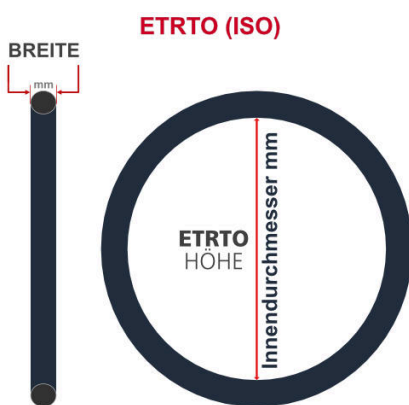

SV
Schlaverand-Ventil
Ø 6.5 mm

DV
Dunlop-Ventil
Ø 8.5 mm

AV
Auto-Ventil
Ø 8.5 mm

Dieser **28 Zoll** Fahrradschlauch passt für folgend aufgeführten Größen / Dimensionen Ventil: **AV 40mm Schrader**

E.T.R.T.O
47-622
48-622
50-622
54-622
55-622
57-622
60-622
62-622

Zoll
28 x 1.75
28 x 1.90
28 x 2.00
28 x 2.10
28 x 2.20
28 x 2.30
28 x 2.40

Französisch
28 x 2.50

Breite - Innendurchmesser

Außendurchmesser x Höhe (optional) x Breite

Außendurchmesser x Breite