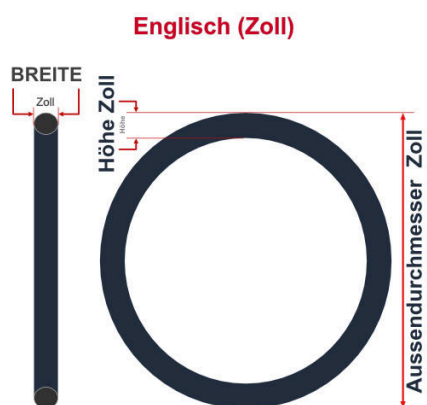

**SV**  
Sclaverand-Ventil  
Ø 6.5 mm

**DV**  
Dunlop-Ventil  
Ø 8.5 mm

**AV**  
Auto-Ventil  
Ø 8.5 mm

Dieser **28 Zoll** Fahrradschlauch passt für folgend aufgeführten Größen / Dimensionen Ventil: **SV 42mm Sclaverand**

E.T.R.T.O
32-622
32-630
37-622
37-635
40-622
40-635
42-635
47-622

Zoll
27 x 1 1/4
28 x 1 1/2
28 x 1 3/8
28 x 1 5/8 x 1 1/4
28 x 1 5/8 x 1 3/8
28 x 1.50
28 x 1.75

Französisch
700 x 32C
700 x 37B
700 x 37C
700 x 40B
700 x 40C
700 x 42B
700 x 47C

Breite - Innendurchmesser

Außendurchmesser x Höhe (optional) x Breite

Außendurchmesser x Breite