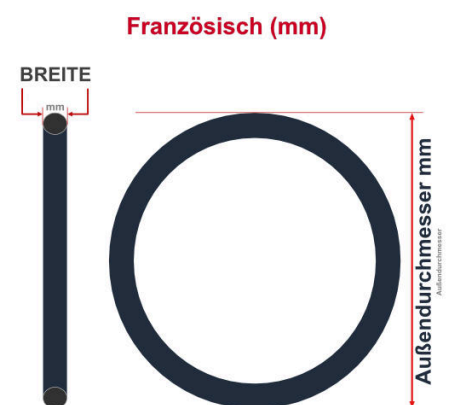

**SV**  
Sclaverand-Ventil  
Ø 6.5 mm

**DV**  
Dunlop-Ventil  
Ø 8.5 mm

**AV**  
Auto-Ventil  
Ø 8.5 mm

Dieser **28 Zoll** Fahrradschlauch passt für folgend aufgeführten Größen / Dimensionen Ventil: **SV 42mm Sclaverand**

E.T.R.T.O
32-622
32-630
37-622
37-635
40-622
40-635
42-635
47-622

Zoll
27 x 1 1/4
28 x 1 1/2
28 x 1 3/8
28 x 1 5/8 x 1 1/4
28 x 1 5/8 x 1 3/8
28 x 1.50
28 x 1.75

Französisch
700 x 32C
700 x 37B
700 x 37C
700 x 40B
700 x 40C
700 x 42B
700 x 47C

Breite - Innendurchmesser

Außendurchmesser x Höhe (optional) x Breite

Außendurchmesser x Breite