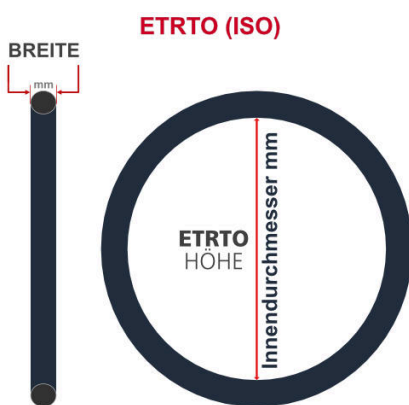

**SV**  
Sclaverand-Ventil  
Ø 6.5 mm

**DV**  
Dunlop-Ventil  
Ø 8.5 mm

**AV**  
Auto-Ventil  
Ø 8.5 mm

Dieser **28 Zoll** Fahrradschlauch passt für folgend aufgeführten Größen / Dimensionen Ventil: **SV 42mm Sclaverand**

E.T.R.T.O
32-622
32-630
37-622
37-635
40-622
40-635
42-635
47-622

Zoll
27 x 1 1/4
28 x 1 1/2
28 x 1 3/8
28 x 1 5/8 x 1 1/4
28 x 1 5/8 x 1 3/8
28 x 1.50
28 x 1.75

Französisch
700 x 32C
700 x 37B
700 x 37C
700 x 40B
700 x 40C
700 x 42B
700 x 47C

Breite - Innendurchmesser

Außendurchmesser x Höhe (optional) x Breite

Außendurchmesser x Breite