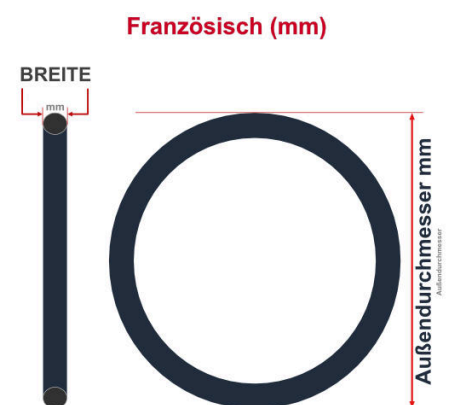

**SV**  
Schlaverand-Ventil  
Ø 6.5 mm

**DV**  
Dunlop-Ventil  
Ø 8.5 mm

**AV**  
Auto-Ventil  
Ø 8.5 mm

Dieser **28 Zoll** Fahrradschlauch passt für folgend aufgeführten Größen / Dimensionen Ventil: **DV 40mm Dunlopventil**

E.T.R.T.O
32-622
32-630
37-622
37-635
40-622
40-635
42-635
47-622

Zoll
27 x 1 1/4
28 x 1 1/2
28 x 1 3/8
28 x 1 5/8 x 1 1/4
28 x 1 5/8 x 1 3/8
28 x 1.50
28 x 1.75

Französisch
700 x 32C
700 x 37B
700 x 37C
700 x 40B
700 x 40C
700 x 42B
700 x 47C

Breite - Innendurchmesser

Außendurchmesser x Höhe (optional) x Breite

Außendurchmesser x Breite