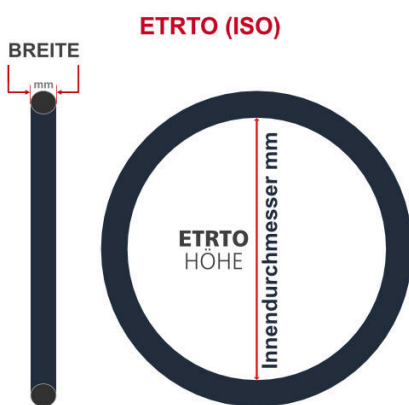

**SV**  
Schlaverand-Ventil  
Ø 6.5 mm

**DV**  
Dunlop-Ventil  
Ø 8.5 mm

**AV**  
Auto-Ventil  
Ø 8.5 mm

Dieser **28 Zoll** Fahrradschlauch passt für folgend aufgeführten Größen / Dimensionen Ventil: **DV 40mm Dunlopventil**

E.T.R.T.O
32-622
32-630
37-622
37-635
40-622
40-635
42-635
47-622

Zoll
27 x 1 1/4
28 x 1 1/2
28 x 1 3/8
28 x 1 5/8 x 1 1/4
28 x 1 5/8 x 1 3/8
28 x 1.50
28 x 1.75

Französisch
700 x 32C
700 x 37B
700 x 37C
700 x 40B
700 x 40C
700 x 42B
700 x 47C

Breite - Innendurchmesser

Außendurchmesser x Höhe (optional) x Breite

Außendurchmesser x Breite