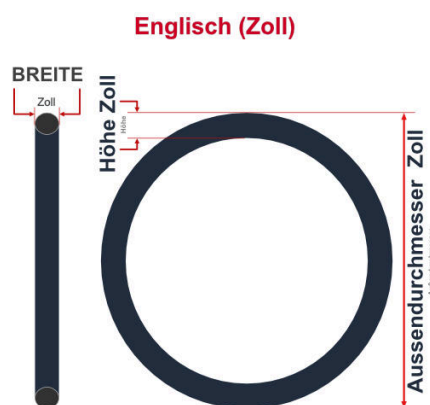

**SV**  
Schlaverand-Ventil  
Ø 6.5 mm

**DV**  
Dunlop-Ventil  
Ø 8.5 mm

**AV**  
Auto-Ventil  
Ø 8.5 mm

Dieser **28 Zoll** Fahrradschlauch passt für folgend aufgeführten Größen / Dimensionen Ventil: **DV 40mm Dunlopventil**

E.T.R.T.O
32-622
32-630
37-622
37-635
40-622
40-635
42-635
47-622

Zoll
27 x 1 1/4
28 x 1 1/2
28 x 1 3/8
28 x 1 5/8 x 1 1/4
28 x 1 5/8 x 1 3/8
28 x 1.50
28 x 1.75

Französisch
700 x 32C
700 x 37B
700 x 37C
700 x 40B
700 x 40C
700 x 42B
700 x 47C

Breite - Innendurchmesser

Außendurchmesser x Höhe (optional) x Breite

Außendurchmesser x Breite