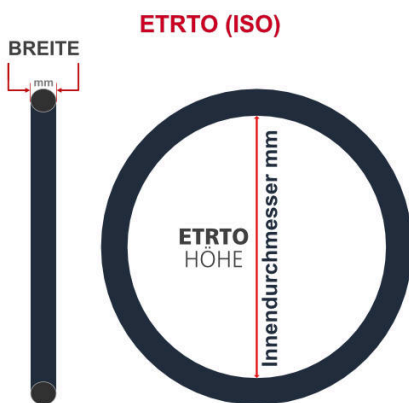

SV
Sclaverand-Ventil
Ø 6.5 mm

DV
Dunlop-Ventil
Ø 8.5 mm

AV
Auto-Ventil
Ø 8.5 mm

Dieser **28 Zoll** Fahrradschlauch passt für folgend aufgeführten Größen / Dimensionen Ventil: **SV 42mm Sclaverand**

E.T.R.T.O
32-622
32-630
37-622
37-635
40-622
40-635
42-635
47-622

Zoll
27 x 1 1/4
28 x 1 1/2
28 x 1 3/8
28 x 1 5/8 x 1 1/4
28 x 1 5/8 x 1 3/8
28 x 1.50
28 x 1.75

Französisch
700 x 32C
700 x 37B
700 x 37C
700 x 40B
700 x 40C
700 x 42B
700 x 47C

Breite - Innendurchmesser

Außendurchmesser x Höhe (optional) x Breite

Außendurchmesser x Breite