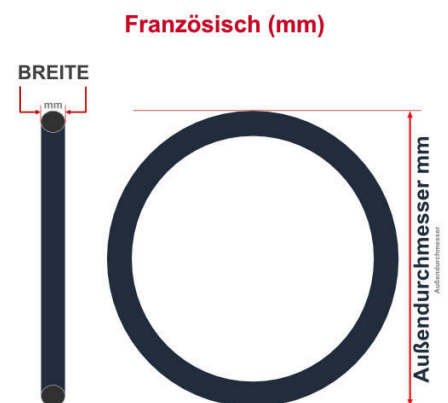

SV
Sclaverand-Ventil
Ø 6.5 mm

DV
Dunlop-Ventil
Ø 8.5 mm

AV
Auto-Ventil
Ø 8.5 mm

Dieser **28 Zoll** Fahrradschlauch passt für folgend aufgeführten Größen / Dimensionen Ventil: **SV 42mm Sclaverand**

E.T.R.T.O
32-622
32-630
37-622
37-635
40-622
40-635
42-635
47-622

Zoll
27 x 1 1/4
28 x 1 1/2
28 x 1 3/8
28 x 1 5/8 x 1 1/4
28 x 1 5/8 x 1 3/8
28 x 1.50
28 x 1.75

Französisch
700 x 32C
700 x 37B
700 x 37C
700 x 40B
700 x 40C
700 x 42B
700 x 47C

Breite - Innendurchmesser

Außendurchmesser x Höhe (optional) x Breite

Außendurchmesser x Breite