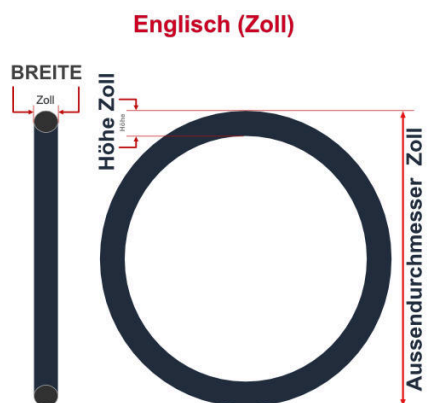

SV
Sclaverand-Ventil
Ø 6.5 mm

DV
Dunlop-Ventil
Ø 8.5 mm

AV
Auto-Ventil
Ø 8.5 mm

Dieser **28 Zoll** Fahrradschlauch passt für folgend aufgeführten Größen / Dimensionen Ventil: **SV 42mm Sclaverand**

E.T.R.T.O
32-622
32-630
37-622
37-635
40-622
40-635
42-635
47-622

Zoll
27 x 1 1/4
28 x 1 1/2
28 x 1 3/8
28 x 1 5/8 x 1 1/4
28 x 1 5/8 x 1 3/8
28 x 1.50
28 x 1.75

Französisch
700 x 32C
700 x 37B
700 x 37C
700 x 40B
700 x 40C
700 x 42B
700 x 47C

Breite - Innendurchmesser

Außendurchmesser x Höhe (optional) x Breite

Außendurchmesser x Breite