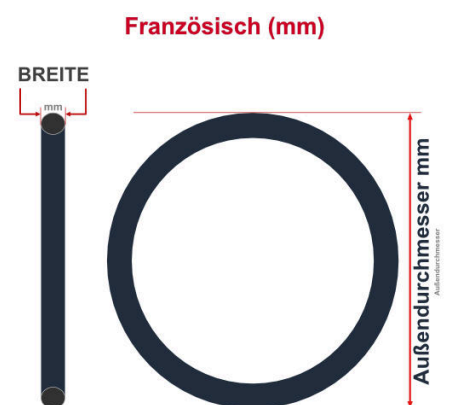

**SV**  
Schlaverand-Ventil  
Ø 6.5 mm

**DV**  
Dunlop-Ventil  
Ø 8.5 mm

**AV**  
Auto-Ventil  
Ø 8.5 mm

Dieser **28 Zoll** Fahrradschlauch passt für folgend aufgeführten Größen / Dimensionen Ventil: **DV 40mm Dunlopventil**

E.T.R.T.O
32-622
32-630
37-622
37-635
40-622
40-635
42-635
47-622

Zoll
27 x 1 1/4
28 x 1 1/2
28 x 1 3/8
28 x 1 5/8 x 1 1/4
28 x 1 5/8 x 1 3/8
28 x 1.50
28 x 1.75

Französisch
700 x 32C
700 x 37B
700 x 37C
700 x 40B
700 x 40C
700 x 42B
700 x 47C

Breite - Innendurchmesser

Außendurchmesser x Höhe (optional) x Breite

Außendurchmesser x Breite