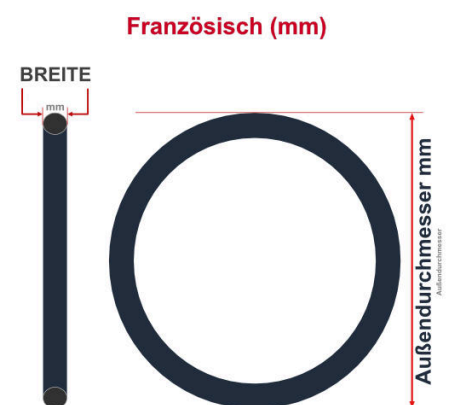

SV
Schlaverand-Ventil
Ø 6.5 mm

DV
Dunlop-Ventil
Ø 8.5 mm

AV
Auto-Ventil
Ø 8.5 mm

Dieser **28 Zoll** Fahrradschlauch passt für folgend aufgeführten Größen / Dimensionen Ventil: **AV 40mm Schrader**

E.T.R.T.O
32-622
32-630
37-622
37-635
40-622
40-635
42-635
47-622

Zoll
27 x 1 1/4
28 x 1 1/2
28 x 1 3/8
28 x 1 5/8 x 1 1/4
28 x 1 5/8 x 1 3/8
28 x 1.50
28 x 1.75

Französisch
700 x 32C
700 x 37B
700 x 37C
700 x 40B
700 x 40C
700 x 42B
700 x 47C

Breite - Innendurchmesser

Außendurchmesser x Höhe (optional) x Breite

Außendurchmesser x Breite