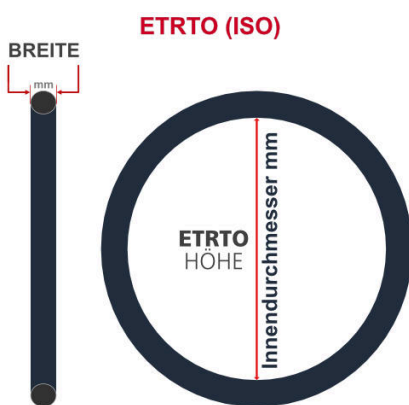

SV
Schlaverand-Ventil
Ø 6.5 mm

DV
Dunlop-Ventil
Ø 8.5 mm

AV
Auto-Ventil
Ø 8.5 mm

Dieser **28 Zoll** Fahrradschlauch passt für folgend aufgeführten Größen / Dimensionen Ventil: **AV 40mm Schrader**

E.T.R.T.O
32-622
32-630
37-622
37-635
40-622
40-635
42-635
47-622

Zoll
27 x 1 1/4
28 x 1 1/2
28 x 1 3/8
28 x 1 5/8 x 1 1/4
28 x 1 5/8 x 1 3/8
28 x 1.50
28 x 1.75

Französisch
700 x 32C
700 x 37B
700 x 37C
700 x 40B
700 x 40C
700 x 42B
700 x 47C

Breite - Innendurchmesser

Außendurchmesser x Höhe (optional) x Breite

Außendurchmesser x Breite