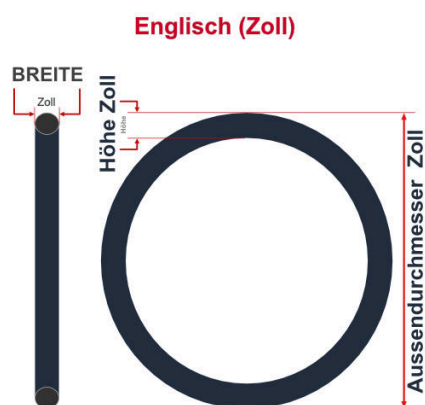

SV
Schlaverand-Ventil
Ø 6.5 mm

DV
Dunlop-Ventil
Ø 8.5 mm

AV
Auto-Ventil
Ø 8.5 mm

Dieser **28 Zoll** Fahrradschlauch passt für folgend aufgeführten Größen / Dimensionen Ventil: **AV 40mm Schrader**

E.T.R.T.O
32-622
32-630
37-622
37-635
40-622
40-635
42-635
47-622

Zoll
27 x 1 1/4
28 x 1 1/2
28 x 1 3/8
28 x 1 5/8 x 1 1/4
28 x 1 5/8 x 1 3/8
28 x 1.50
28 x 1.75

Französisch
700 x 32C
700 x 37B
700 x 37C
700 x 40B
700 x 40C
700 x 42B
700 x 47C

Breite - Innendurchmesser

Außendurchmesser x Höhe (optional) x Breite

Außendurchmesser x Breite