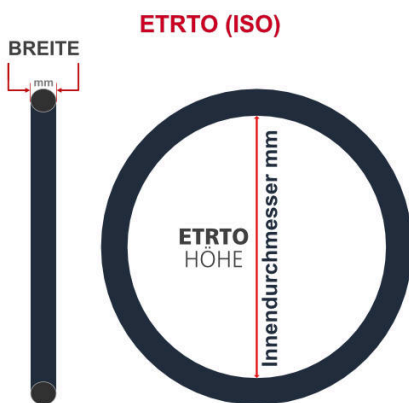

SV
Sclaverand-Ventil
Ø 6.5 mm

DV
Dunlop-Ventil
Ø 8.5 mm

AV
Auto-Ventil
Ø 8.5 mm

Dieser **28 Zoll** Fahrradschlauch passt für folgend aufgeführten Größen / Dimensionen Ventil: **SV 60mm Sclaverand**

E.T.R.T.O
32-622
32-630
37-622
37-635
40-622
40-635
42-635
47-622

Zoll
27 x 1 1/4
28 x 1 1/2
28 x 1 3/8
28 x 1 5/8 x 1 1/4
28 x 1 5/8 x 1 3/8
28 x 1.50
28 x 1.75

Französisch
700 x 32C
700 x 37B
700 x 37C
700 x 40B
700 x 40C
700 x 42B
700 x 47C

Breite - Innendurchmesser

Außendurchmesser x Höhe (optional) x Breite

Außendurchmesser x Breite