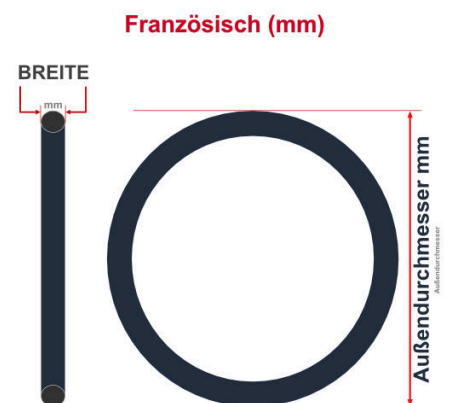

SV
Sclaverand-Ventil
Ø 6.5 mm

DV
Dunlop-Ventil
Ø 8.5 mm

AV
Auto-Ventil
Ø 8.5 mm

Dieser **28 Zoll** Fahrradschlauch passt für folgend aufgeführten Größen / Dimensionen Ventil: **SV 60mm Sclaverand**

E.T.R.T.O
32-622
32-630
37-622
37-635
40-622
40-635
42-635
47-622

Zoll
27 x 1 1/4
28 x 1 1/2
28 x 1 3/8
28 x 1 5/8 x 1 1/4
28 x 1 5/8 x 1 3/8
28 x 1.50
28 x 1.75

Französisch
700 x 32C
700 x 37B
700 x 37C
700 x 40B
700 x 40C
700 x 42B
700 x 47C

Breite - Innendurchmesser

Außendurchmesser x Höhe (optional) x Breite

Außendurchmesser x Breite