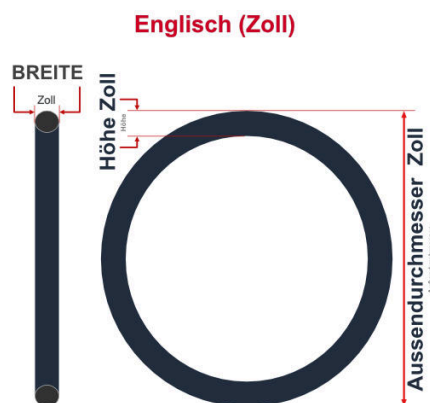

SV
Sclaverand-Ventil
Ø 6.5 mm

DV
Dunlop-Ventil
Ø 8.5 mm

AV
Auto-Ventil
Ø 8.5 mm

Dieser **28 Zoll** Fahrradschlauch passt für folgend aufgeführten Größen / Dimensionen Ventil: **SV 60mm Sclaverand**

E.T.R.T.O
32-622
32-630
37-622
37-635
40-622
40-635
42-635
47-622

Zoll
27 x 1 1/4
28 x 1 1/2
28 x 1 3/8
28 x 1 5/8 x 1 1/4
28 x 1 5/8 x 1 3/8
28 x 1.50
28 x 1.75

Französisch
700 x 32C
700 x 37B
700 x 37C
700 x 40B
700 x 40C
700 x 42B
700 x 47C

Breite - Innendurchmesser

Außendurchmesser x Höhe (optional) x Breite

Außendurchmesser x Breite