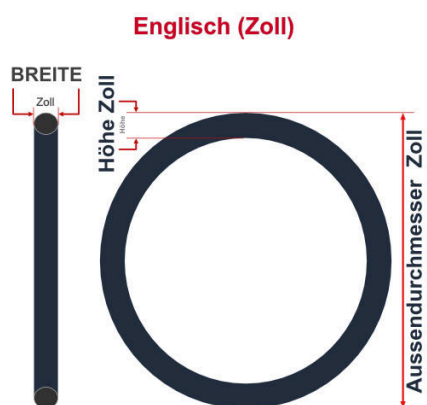

SV
Sclaverand-Ventil
Ø 6.5 mm

DV
Dunlop-Ventil
Ø 8.5 mm

AV
Auto-Ventil
Ø 8.5 mm

Dieser **28 Zoll** Fahrradschlauch passt für folgend aufgeführten Größen / Dimensionen Ventil: **SV 42mm Sclaverand**

| E.T.R.T.O |
|-----------|
| 32-622 |
| 32-630 |
| 37-622 |
| 37-635 |
| 40-622 |
| 40-635 |
| 42-635 |
| 47-622 |

| Zoll |
|--------------------|
| 27 x 1 1/4 |
| 28 x 1 1/2 |
| 28 x 1 1/4 |
| 28 x 1 3/8 |
| 28 x 1 5/8 x 1 1/4 |
| 28 x 1 5/8 x 1 3/8 |
| 28 x 1.50 |
| 28 x 1.75 |

| Französisch |
|-------------|
| 700 x 32C |
| 700 x 37B |
| 700 x 37C |
| 700 x 40B |
| 700 x 40C |
| 700 x 42B |
| 700 x 47C |

Breite - Innendurchmesser

Außendurchmesser x Höhe (optional) x Breite

Außendurchmesser x Breite