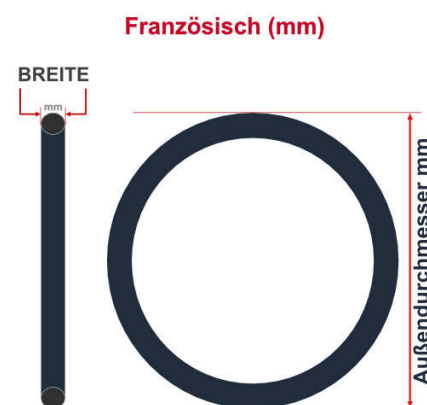

SV
Sclaverand-Ventil
Ø 6.5 mm

DV
Dunlop-Ventil
Ø 8.5 mm

AV
Auto-Ventil
Ø 8.5 mm

Dieser **28 Zoll** Fahrradschlauch passt für folgend aufgeführten Größen / Dimensionen Ventil: **SV 42mm Sclaverand**

| E.T.R.T.O |
|-----------|
| 32-622 |
| 32-630 |
| 37-622 |
| 37-635 |
| 40-622 |
| 40-635 |
| 42-635 |
| 47-622 |

| Zoll |
|--------------------|
| 27 x 1 1/4 |
| 28 x 1 1/2 |
| 28 x 1 1/4 |
| 28 x 1 3/8 |
| 28 x 1 5/8 x 1 1/4 |
| 28 x 1 5/8 x 1 3/8 |
| 28 x 1.50 |
| 28 x 1.75 |

| Französisch |
|-------------|
| 700 x 32C |
| 700 x 37B |
| 700 x 37C |
| 700 x 40B |
| 700 x 40C |
| 700 x 42B |
| 700 x 47C |

Breite - Innendurchmesser

Außendurchmesser x Höhe (optional) x Breite

Außendurchmesser x Breite