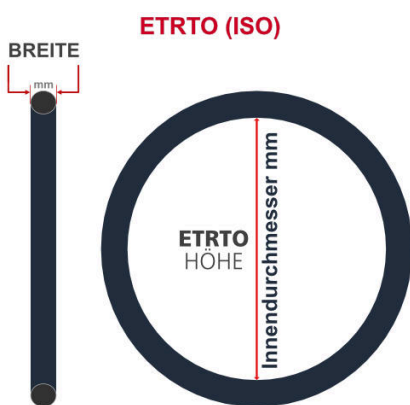

SV
Sclaverand-Ventil
Ø 6.5 mm

DV
Dunlop-Ventil
Ø 8.5 mm

AV
Auto-Ventil
Ø 8.5 mm

Dieser **28 Zoll** Fahrradschlauch passt für folgend aufgeführten Größen / Dimensionen Ventil: **SV 42mm Sclaverand**

| E.T.R.T.O |
|-----------|
| 32-622 |
| 32-630 |
| 37-622 |
| 37-635 |
| 40-622 |
| 40-635 |
| 42-635 |
| 47-622 |

| Zoll |
|--------------------|
| 27 x 1 1/4 |
| 28 x 1 1/2 |
| 28 x 1 1/4 |
| 28 x 1 3/8 |
| 28 x 1 5/8 x 1 1/4 |
| 28 x 1 5/8 x 1 3/8 |
| 28 x 1.50 |
| 28 x 1.75 |

| Französisch |
|-------------|
| 700 x 32C |
| 700 x 37B |
| 700 x 37C |
| 700 x 40B |
| 700 x 40C |
| 700 x 42B |
| 700 x 47C |

Breite - Innendurchmesser

Außendurchmesser x Höhe (optional) x Breite

Außendurchmesser x Breite