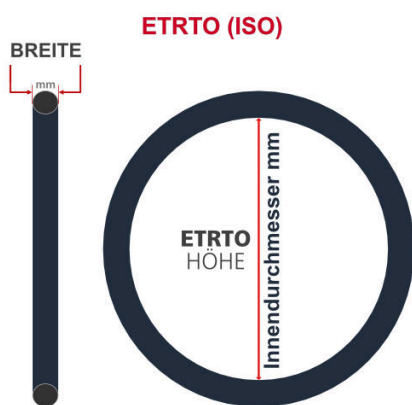

**SV**  
Schlaverand-Ventil  
Ø 6.5 mm

**DV**  
Dunlop-Ventil  
Ø 8.5 mm

**AV**  
Auto-Ventil  
Ø 8.5 mm

Dieser **28 Zoll** Fahrradschlauch passt für folgend aufgeführten Größen / Dimensionen Ventil: **DV 40mm Dunlopventil**

E.T.R.T.O
32-622
32-630
37-622
37-635
40-622
40-635
42-635
47-622

Zoll
27 x 1 1/4
28 x 1 1/2
28 x 1 3/8
28 x 1 5/8 x 1 1/4
28 x 1 5/8 x 1 3/8
28 x 1.50
28 x 1.75

Französisch
700 x 32C
700 x 37B
700 x 37C
700 x 40B
700 x 40C
700 x 42B
700 x 47C

**Breite - Innendurchmesser**

**Außendurchmesser x Höhe (optional) x Breite**

**Außendurchmesser x Breite**