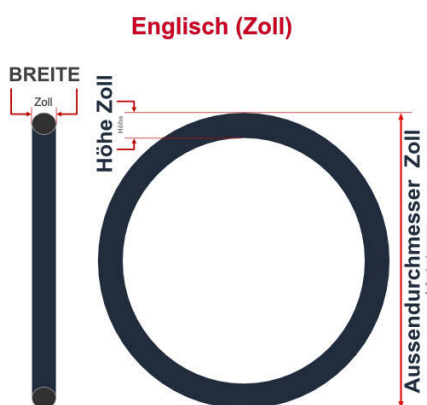

**SV**  
Schlaverand-Ventil  
Ø 6.5 mm

**DV**  
Dunlop-Ventil  
Ø 8.5 mm

**AV**  
Auto-Ventil  
Ø 8.5 mm

Dieser **28 Zoll** Fahrradschlauch passt für folgend aufgeführten Größen / Dimensionen Ventil: **DV 40mm Dunlopventil**

E.T.R.T.O
32-622
32-630
37-622
37-635
40-622
40-635
42-635
47-622

Zoll
27 x 1 1/4
28 x 1 1/2
28 x 1 3/8
28 x 1 5/8 x 1 1/4
28 x 1 5/8 x 1 3/8
28 x 1.50
28 x 1.75

Französisch
700 x 32C
700 x 37B
700 x 37C
700 x 40B
700 x 40C
700 x 42B
700 x 47C

**Breite - Innendurchmesser**

**Außendurchmesser x Höhe (optional) x Breite**

**Außendurchmesser x Breite**