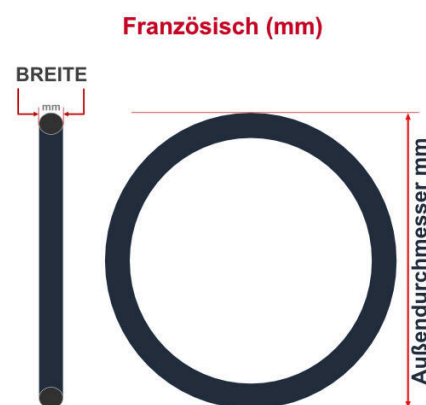

**SV**  
Schlaverand-Ventil  
Ø 6.5 mm

**DV**  
Dunlop-Ventil  
Ø 8.5 mm

**AV**  
Auto-Ventil  
Ø 8.5 mm

Dieser **28 Zoll** Fahrradschlauch passt für folgend aufgeführten Größen / Dimensionen Ventil: **DV 40mm Dunlopventil**

E.T.R.T.O
32-622
32-630
37-622
37-635
40-622
40-635
42-635
47-622

Zoll
27 x 1 1/4
28 x 1 1/2
28 x 1 3/8
28 x 1 5/8 x 1 1/4
28 x 1 5/8 x 1 3/8
28 x 1.50
28 x 1.75

Französisch
700 x 32C
700 x 37B
700 x 37C
700 x 40B
700 x 40C
700 x 42B
700 x 47C

**Breite - Innendurchmesser**

**Außendurchmesser x Höhe (optional) x Breite**

**Außendurchmesser x Breite**