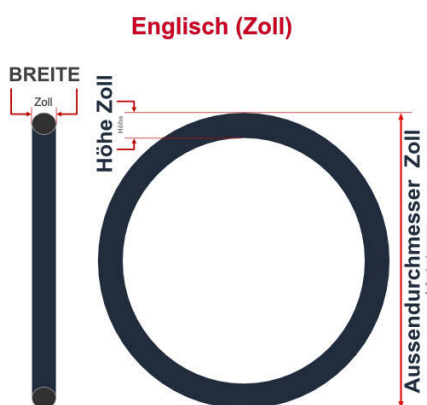

SV
Schlaverand-Ventil
Ø 6.5 mm

DV
Dunlop-Ventil
Ø 8.5 mm

AV
Auto-Ventil
Ø 8.5 mm

Dieser **28 Zoll** Fahrradschlauch passt für folgend aufgeführten Größen / Dimensionen Ventil: **AV 40mm Schrader**

| E.T.R.T.O |
|-----------|
| 32-622 |
| 32-630 |
| 37-622 |
| 37-635 |
| 40-622 |
| 40-635 |
| 42-635 |
| 47-611 |
| 47-622 |

| Zoll |
|--------------------|
| 27 x 1 1/4 |
| 28 x 1 1/2 |
| 28 x 1 5/8 x 1 1/4 |
| 28 x 1 5/8 x 1 3/8 |
| 28 x 1.50 |
| 28 x 1.75 |
| 28 x 3/8 |

| Französisch |
|-------------|
| 700 x 32C |
| 700 x 37B |
| 700 x 37C |
| 700 x 40B |
| 700 x 40C |
| 700 x 42B |
| 700 x 47C |

Breite - Innendurchmesser

Außendurchmesser x Höhe (optional) x Breite

Außendurchmesser x Breite