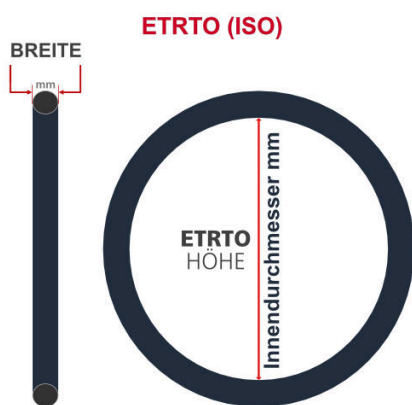

SV
Schlaverand-Ventil
Ø 6.5 mm

DV
Dunlop-Ventil
Ø 8.5 mm

AV
Auto-Ventil
Ø 8.5 mm

Dieser **28 Zoll** Fahrradschlauch passt für folgend aufgeführten Größen / Dimensionen Ventil: **AV 40mm Schrader**

| E.T.R.T.O |
|-----------|
| 32-622 |
| 32-630 |
| 37-622 |
| 37-635 |
| 40-622 |
| 40-635 |
| 42-635 |
| 47-611 |
| 47-622 |

| Zoll |
|--------------------|
| 27 x 1 1/4 |
| 28 x 1 1/2 |
| 28 x 1 5/8 x 1 1/4 |
| 28 x 1 5/8 x 1 3/8 |
| 28 x 1.50 |
| 28 x 1.75 |
| 28 x 3/8 |

| Französisch |
|-------------|
| 700 x 32C |
| 700 x 37B |
| 700 x 37C |
| 700 x 40B |
| 700 x 40C |
| 700 x 42B |
| 700 x 47C |

Breite - Innendurchmesser

Außendurchmesser x Höhe (optional) x Breite

Außendurchmesser x Breite