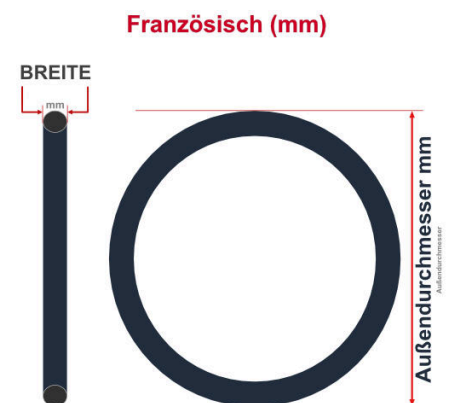

**SV**  
Sclaverand-Ventil  
Ø 6.5 mm

**DV**  
Dunlop-Ventil  
Ø 8.5 mm

**AV**  
Auto-Ventil  
Ø 8.5 mm

Dieser **28 Zoll** Fahrradschlauch passt für folgend aufgeführten Größen / Dimensionen Ventil: **SV 42mm Sclaverand**

E.T.R.T.O
28-622
28-630
30-622
32-622
32-630
35-622
37-609
37-622

Zoll
27 x 1 1/2
27 x 1 1/4
27 x 1 1/8
28 x 1 5/8 x 1 1/4
28 x 1.10
28 x 1.20

Französisch
700 x 28C
700 x 30C
700 x 32C
700 x 35C
700 x 37C

Breite - Innendurchmesser

Außendurchmesser x Höhe (optional) x Breite

Außendurchmesser x Breite