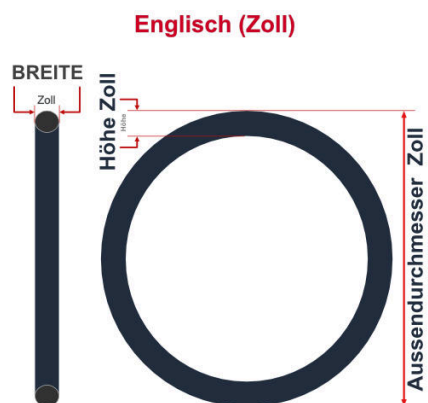

**SV**  
Sclaverand-Ventil  
Ø 6.5 mm

**DV**  
Dunlop-Ventil  
Ø 8.5 mm

**AV**  
Auto-Ventil  
Ø 8.5 mm

Dieser **28 Zoll** Fahrradschlauch passt für folgend aufgeführten Größen / Dimensionen Ventil: **SV 42mm Sclaverand**

E.T.R.T.O
28-622
28-630
30-622
32-622
32-630
35-622
37-609
37-622

Zoll
27 x 1 1/2
27 x 1 1/4
27 x 1 1/8
28 x 1 5/8 x 1 1/4
28 x 1.10
28 x 1.20

Französisch
700 x 28C
700 x 30C
700 x 32C
700 x 35C
700 x 37C

Breite - Innendurchmesser

Außendurchmesser x Höhe (optional) x Breite

Außendurchmesser x Breite