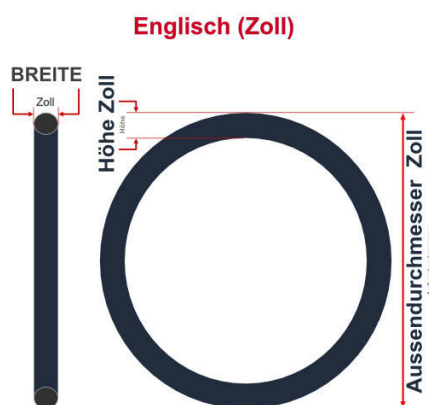

SV
Schlaverand-Ventil
Ø 6.5 mm

DV
Dunlop-Ventil
Ø 8.5 mm

AV
Auto-Ventil
Ø 8.5 mm

Dieser **28 Zoll** Fahrradschlauch passt für folgend aufgeführten Größen / Dimensionen Ventil: **DV 40mm Dunlopventil**

E.T.R.T.O
28-622
28-630
30-622
32-622
32-630
35-622
37-609
37-622

Zoll
27 x 1 1/2
27 x 1 1/4
27 x 1 1/8
28 x 1 5/8 x 1 1/4
28 x 1 5/8 x 1 3/8
28 x 1.10
28 x 1.20

Französisch
700 x 28C
700 x 30C
700 x 32C
700 x 35C
700 x 370C

Breite - Innendurchmesser

Außendurchmesser x Höhe (optional) x Breite

Außendurchmesser x Breite