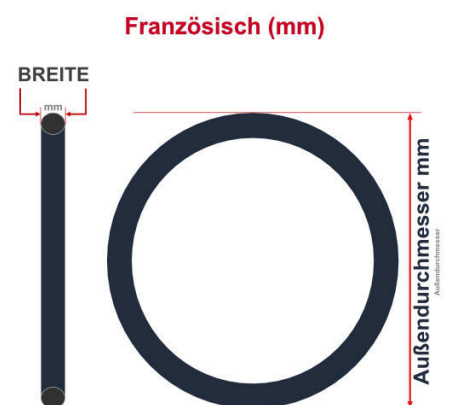

SV
Schlaverand-Ventil
Ø 6.5 mm

DV
Dunlop-Ventil
Ø 8.5 mm

AV
Auto-Ventil
Ø 8.5 mm

Dieser **28 Zoll** Fahrradschlauch passt für folgend aufgeführten Größen / Dimensionen Ventil: **DV 40mm Dunlopventil**

E.T.R.T.O
28-622
28-630
30-622
32-622
32-630
35-622
37-609
37-622

Zoll
27 x 1 1/2
27 x 1 1/4
27 x 1 1/8
28 x 1 5/8 x 1 1/4
28 x 1 5/8 x 1 3/8
28 x 1.10
28 x 1.20

Französisch
700 x 28C
700 x 30C
700 x 32C
700 x 35C
700 x 370C

Breite - Innendurchmesser

Außendurchmesser x Höhe (optional) x Breite

Außendurchmesser x Breite