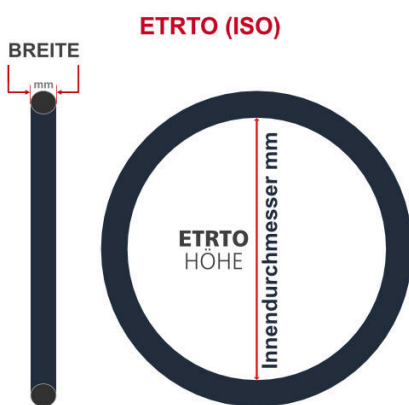

SV
Schlaverand-Ventil
Ø 6.5 mm

DV
Dunlop-Ventil
Ø 8.5 mm

AV
Auto-Ventil
Ø 8.5 mm

Dieser **28 Zoll** Fahrradschlauch passt für folgend aufgeführten Größen / Dimensionen Ventil: **DV 40mm Dunlopventil**

E.T.R.T.O
28-622
28-630
30-622
32-622
32-630
35-622
37-609
37-622

Zoll
27 x 1 1/2
27 x 1 1/4
27 x 1 1/8
28 x 1 5/8 x 1 1/4
28 x 1 5/8 x 1 3/8
28 x 1.10
28 x 1.20

Französisch
700 x 28C
700 x 30C
700 x 32C
700 x 35C
700 x 370C

Breite - Innendurchmesser

Außendurchmesser x Höhe (optional) x Breite

Außendurchmesser x Breite