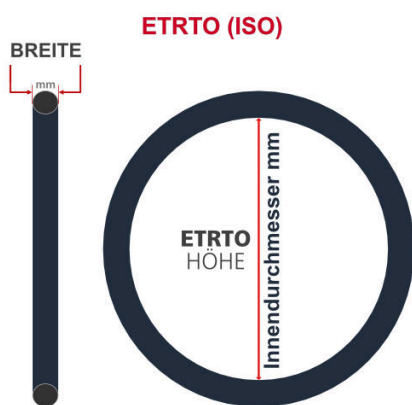

SV
Schlaverand-Ventil
Ø 6.5 mm

DV
Dunlop-Ventil
Ø 8.5 mm

AV
Auto-Ventil
Ø 8.5 mm

Dieser **28 Zoll** Fahrradschlauch passt für folgend aufgeführten Größen / Dimensionen Ventil: **AV 40mm Schrader**

E.T.R.T.O
28-622
28-630
30-622
32-622
32-630
35-622
37-609
37-622

Zoll
27 x 1 1/2
27 x 1 1/4
27 x 1 1/8
28 x 1 5/8 x 1 1/4
28 x 1 5/8 x 1 3/8
28 x 1.10
28 x 1.20

Französisch
700 x 28C
700 x 30C
700 x 32C
700 x 35C
700 x 37C

Breite - Innendurchmesser

Außendurchmesser x Höhe (optional) x Breite

Außendurchmesser x Breite