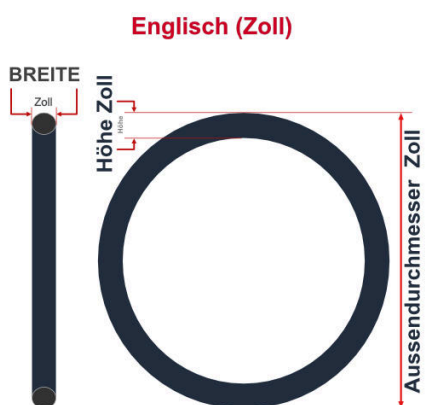

SV
Schlaverand-Ventil
Ø 6.5 mm

DV
Dunlop-Ventil
Ø 8.5 mm

AV
Auto-Ventil
Ø 8.5 mm

Dieser **28 Zoll** Fahrradschlauch passt für folgend aufgeführten Größen / Dimensionen Ventil: **AV 40mm Schrader**

E.T.R.T.O
28-622
28-630
30-622
32-622
32-630
35-622
37-609
37-622

Zoll
27 x 1 1/2
27 x 1 1/4
27 x 1 1/8
28 x 1 5/8 x 1 1/4
28 x 1 5/8 x 1 3/8
28 x 1.10
28 x 1.20

Französisch
700 x 28C
700 x 30C
700 x 32C
700 x 35C
700 x 37C

Breite - Innendurchmesser

Außendurchmesser x Höhe (optional) x Breite

Außendurchmesser x Breite