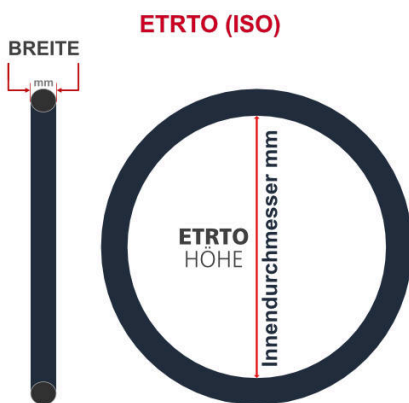

**SV**  
Sclaverand-Ventil  
Ø 6.5 mm

**DV**  
Dunlop-Ventil  
Ø 8.5 mm

**AV**  
Auto-Ventil  
Ø 8.5 mm

Dieser **28 Zoll** Fahrradschlauch passt für folgend aufgeführten Größen / Dimensionen  
Ventil: **SV 60mm Sclaverand**

E.T.R.T.O
32-622
37-622
40-622
47-622

Zoll
28 x 1.50
28 x 1.75

Französisch
700 x 32C
700 x 37C
700 x 40C
700 x 47C

Breite - Innendurchmesser

Außendurchmesser x Höhe (optional) x Breite

Außendurchmesser x Breite