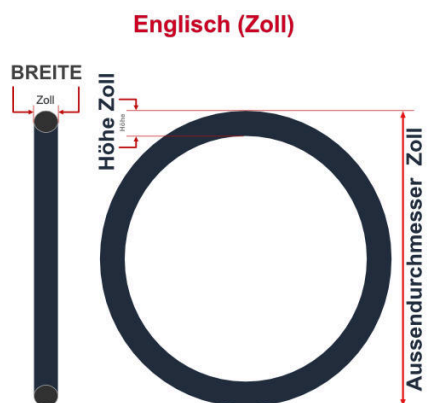

**SV**  
Sclaverand-Ventil  
Ø 6.5 mm

**DV**  
Dunlop-Ventil  
Ø 8.5 mm

**AV**  
Auto-Ventil  
Ø 8.5 mm

Dieser **28 Zoll** Fahrradschlauch passt für folgend aufgeführten Größen / Dimensionen  
Ventil: **SV 60mm Sclaverand**

E.T.R.T.O
32-622
37-622
40-622
47-622

Zoll
28 x 1.50
28 x 1.75

Französisch
700 x 32C
700 x 37C
700 x 40C
700 x 47C

Breite - Innendurchmesser

Außendurchmesser x Höhe (optional) x Breite

Außendurchmesser x Breite