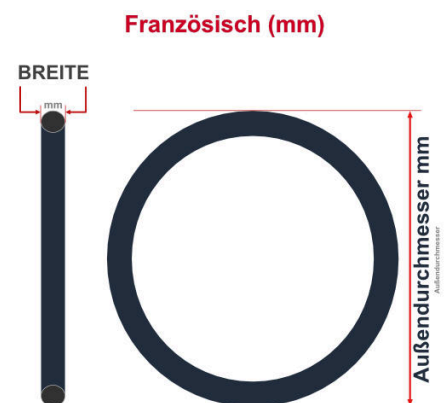

**SV**  
Sclaverand-Ventil  
Ø 6.5 mm

**DV**  
Dunlop-Ventil  
Ø 8.5 mm

**AV**  
Auto-Ventil  
Ø 8.5 mm

Dieser **28 Zoll** Fahrradschlauch passt für folgend aufgeführten Größen / Dimensionen  
Ventil: **SV 60mm Sclaverand**

E.T.R.T.O
32-622
37-622
40-622
47-622

Zoll
28 x 1.50
28 x 1.75

Französisch
700 x 32C
700 x 37C
700 x 40C
700 x 47C

Breite - Innendurchmesser

Außendurchmesser x Höhe (optional) x Breite

Außendurchmesser x Breite