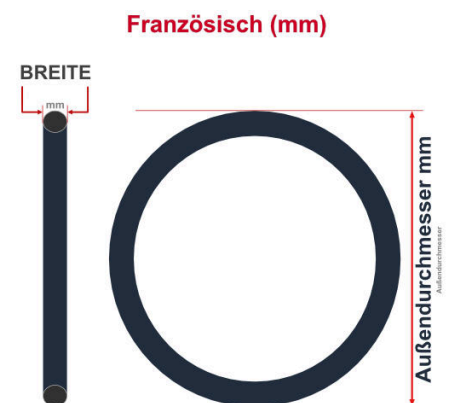

SV
Sclaverand-Ventil
Ø 6.5 mm

DV
Dunlop-Ventil
Ø 8.5 mm

AV
Auto-Ventil
Ø 8.5 mm

Dieser **28 Zoll** Fahrradschlauch passt für folgend aufgeführten Größen / Dimensionen Ventil: **SV 42mm Sclaverand**

E.T.R.T.O
32-622
37-622
40-622
47-622

Zoll
28 x 1.50
28 x 1.75

Französisch
700 x 32C
700 x 37C
700 x 40C
700 x 47C

Breite - Innendurchmesser

Außendurchmesser x Höhe (optional) x Breite

Außendurchmesser x Breite