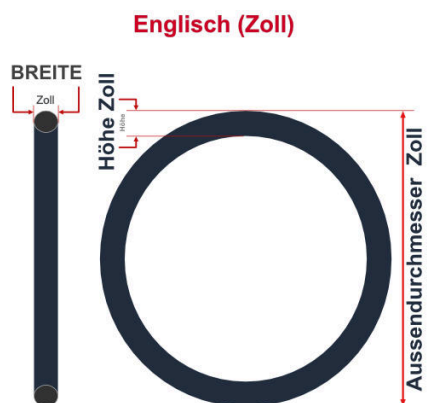

SV
Sclaverand-Ventil
Ø 6.5 mm

DV
Dunlop-Ventil
Ø 8.5 mm

AV
Auto-Ventil
Ø 8.5 mm

Dieser **28 Zoll** Fahrradschlauch passt für folgend aufgeführten Größen / Dimensionen Ventil: **SV 42mm Sclaverand**

E.T.R.T.O
32-622
37-622
40-622
47-622

Zoll
28 x 1.50
28 x 1.75

Französisch
700 x 32C
700 x 37C
700 x 40C
700 x 47C

Breite - Innendurchmesser

Außendurchmesser x Höhe (optional) x Breite

Außendurchmesser x Breite