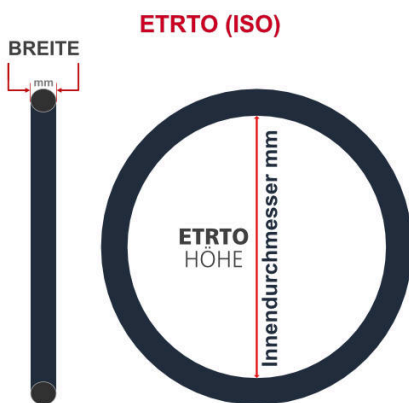

SV
Sclaverand-Ventil
Ø 6.5 mm

DV
Dunlop-Ventil
Ø 8.5 mm

AV
Auto-Ventil
Ø 8.5 mm

Dieser **28 Zoll** Fahrradschlauch passt für folgend aufgeführten Größen / Dimensionen Ventil: **SV 42mm Sclaverand**

E.T.R.T.O
25-622
25-630
28-622
28-630
32-622
32-630

Zoll
27 x 1 1/4
27 x 1 1/8
27 x 1.00

Französisch
700 x 25C
700 x 28C
700 x 32C

Breite - Innendurchmesser

Außendurchmesser x Höhe (optional) x Breite

Außendurchmesser x Breite