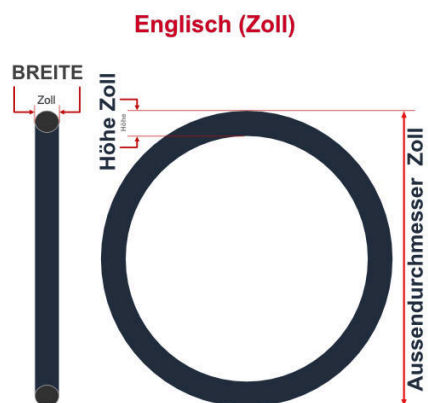

SV
Sclaverand-Ventil
Ø 6.5 mm

DV
Dunlop-Ventil
Ø 8.5 mm

AV
Auto-Ventil
Ø 8.5 mm

Dieser **28 Zoll** Fahrradschlauch passt für folgend aufgeführten Größen / Dimensionen Ventil: **SV 42mm Sclaverand**

E.T.R.T.O
25-622
25-630
28-622
28-630
32-622
32-630

Zoll
27 x 1 1/4
27 x 1 1/8
27 x 1.00

Französisch
700 x 25C
700 x 28C
700 x 32C

Breite - Innendurchmesser

Außendurchmesser x Höhe (optional) x Breite

Außendurchmesser x Breite