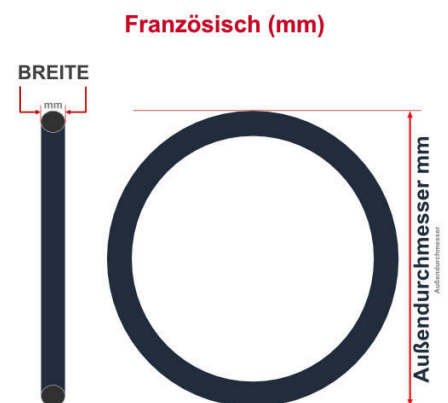

SV
Sclaverand-Ventil
Ø 6.5 mm

DV
Dunlop-Ventil
Ø 8.5 mm

AV
Auto-Ventil
Ø 8.5 mm

Dieser **28 Zoll** Fahrradschlauch passt für folgend aufgeführten Größen / Dimensionen Ventil: **SV 42mm Sclaverand**

E.T.R.T.O
25-622
25-630
28-622
28-630
32-622
32-630

Zoll
27 x 1 1/4
27 x 1 1/8
27 x 1.00

Französisch
700 x 25C
700 x 28C
700 x 32C

Breite - Innendurchmesser

Außendurchmesser x Höhe (optional) x Breite

Außendurchmesser x Breite