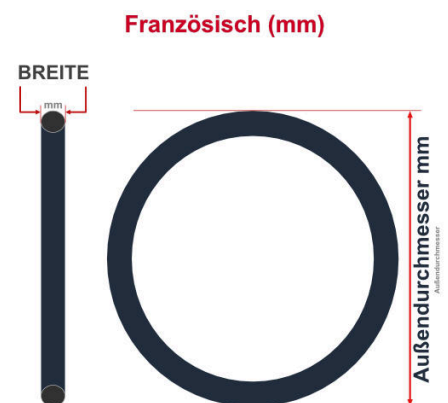

SV
Sclaverand-Ventil
Ø 6.5 mm

DV
Dunlop-Ventil
Ø 8.5 mm

AV
Auto-Ventil
Ø 8.5 mm

Dieser **28 Zoll** Fahrradschlauch passt für folgend aufgeführten Größen / Dimensionen
Ventil: **SV 60mm Sclaverand**

E.T.R.T.O
20-622
20-630
22-630
23-622
25-622
25-630

Zoll
27 x 1.00
27 x 3/4
27 x 7/8

Französisch
700 x 20C
700 x 23C
700 x 25C

Breite - Innendurchmesser

Außendurchmesser x Höhe (optional) x Breite

Außendurchmesser x Breite