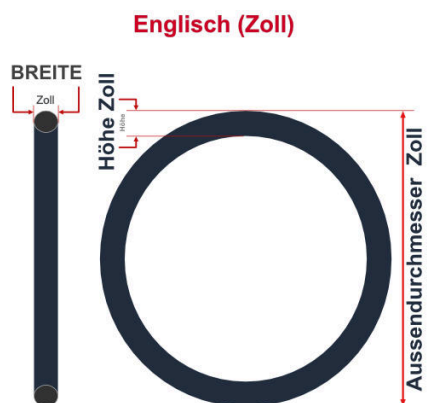

SV
Sclaverand-Ventil
Ø 6.5 mm

DV
Dunlop-Ventil
Ø 8.5 mm

AV
Auto-Ventil
Ø 8.5 mm

Dieser **28 Zoll** Fahrradschlauch passt für folgend aufgeführten Größen / Dimensionen
Ventil: **SV 60mm Sclaverand**

E.T.R.T.O
20-622
20-630
22-630
23-622
25-622
25-630

Zoll
27 x 1.00
27 x 3/4
27 x 7/8

Französisch
700 x 20C
700 x 23C
700 x 25C

Breite - Innendurchmesser

Außendurchmesser x Höhe (optional) x Breite

Außendurchmesser x Breite