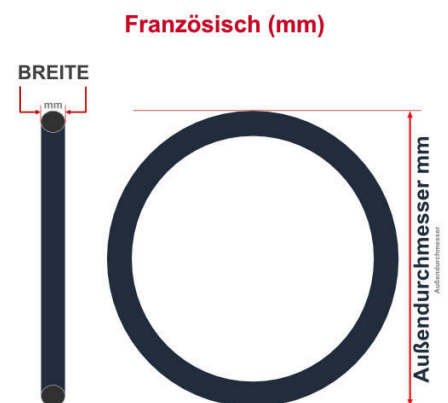

SV
Sclaverand-Ventil
Ø 6.5 mm

DV
Dunlop-Ventil
Ø 8.5 mm

AV
Auto-Ventil
Ø 8.5 mm

Dieser **28 Zoll** Fahrradschlauch passt für folgend aufgeführten Größen / Dimensionen Ventil: **SV 42mm Sclaverand**

E.T.R.T.O
20-622
20-630
22-630
23-622
25-622
25-630

Zoll
27 x 1.00
27 x 3/4
27 x 7/8

Französisch
700 x 20C
700 x 23C
700 x 25C

Breite - Innendurchmesser

Außendurchmesser x Höhe (optional) x Breite

Außendurchmesser x Breite