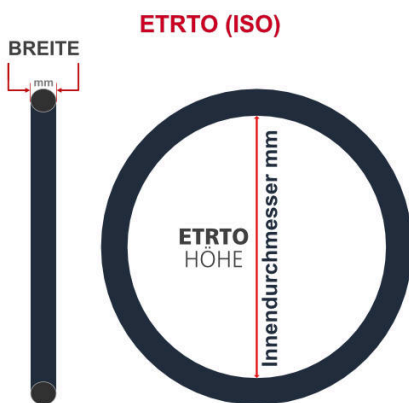

SV
Sclaverand-Ventil
Ø 6.5 mm

DV
Dunlop-Ventil
Ø 8.5 mm

AV
Auto-Ventil
Ø 8.5 mm

Dieser **28 Zoll** Fahrradschlauch passt für folgend aufgeführten Größen / Dimensionen Ventil: **SV 42mm Sclaverand**

E.T.R.T.O
20-622
20-630
22-630
23-622
25-622
25-630

Zoll
27 x 1.00
27 x 3/4
27 x 7/8

Französisch
700 x 20C
700 x 23C
700 x 25C

Breite - Innendurchmesser

Außendurchmesser x Höhe (optional) x Breite

Außendurchmesser x Breite