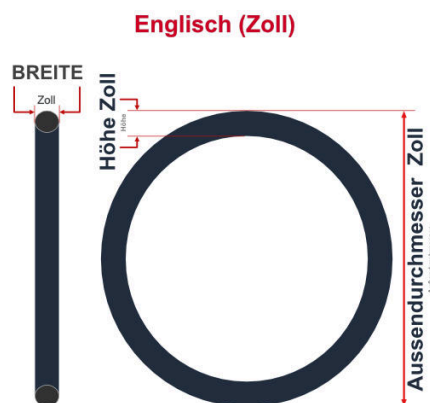

SV
Sclaverand-Ventil
Ø 6.5 mm

DV
Dunlop-Ventil
Ø 8.5 mm

AV
Auto-Ventil
Ø 8.5 mm

Dieser **28 Zoll** Fahrradschlauch passt für folgend aufgeführten Größen / Dimensionen Ventil: **SV 42mm Sclaverand**

E.T.R.T.O
20-622
20-630
22-630
23-622
25-622
25-630

Zoll
27 x 1.00
27 x 3/4
27 x 7/8

Französisch
700 x 20C
700 x 23C
700 x 25C

Breite - Innendurchmesser

Außendurchmesser x Höhe (optional) x Breite

Außendurchmesser x Breite