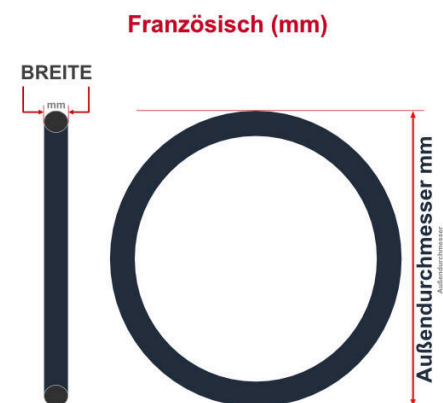

SV
Sclaverand-Ventil
Ø 6.5 mm

DV
Dunlop-Ventil
Ø 8.5 mm

AV
Auto-Ventil
Ø 8.5 mm

Dieser **28 Zoll** Fahrradschlauch passt für folgend aufgeführten Größen / Dimensionen
Ventil: **SV 80mm Sclaverand**

E.T.R.T.O
20-622
20-630
22-630
23-622
25-622
25-630

Zoll
27 x 1.00
27 x 3/4
27 x 7/8

Französisch
700 x 20C
700 x 23C
700 x 25C

Breite - Innendurchmesser

Außendurchmesser x Höhe (optional) x Breite

Außendurchmesser x Breite