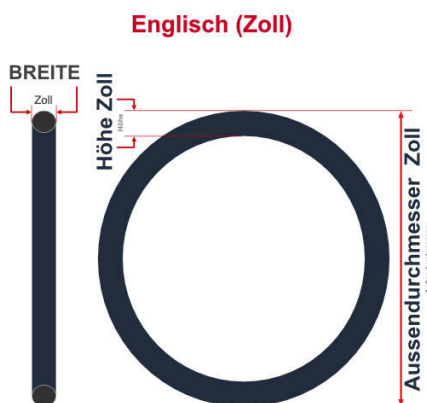

SV
Sclaverand-Ventil
Ø 6.5 mm

DV
Dunlop-Ventil
Ø 8.5 mm

AV
Auto-Ventil
Ø 8.5 mm

Dieser **28 Zoll** Fahrradschlauch passt für folgend aufgeführten Größen / Dimensionen
Ventil: **SV 80mm Sclaverand**

E.T.R.T.O
20-622
20-630
22-630
23-622
25-622
25-630

Zoll
27 x 1.00
27 x 3/4
27 x 7/8

Französisch
700 x 20C
700 x 23C
700 x 25C

Breite - Innendurchmesser

Außendurchmesser x Höhe (optional) x Breite

Außendurchmesser x Breite