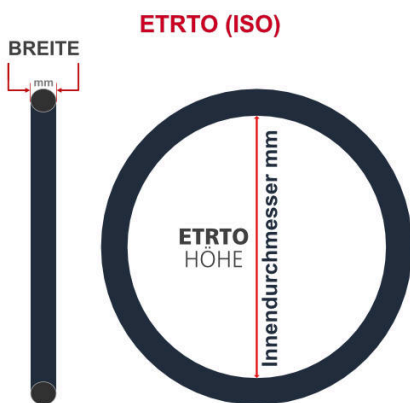

SV
Sclaverand-Ventil
Ø 6.5 mm

DV
Dunlop-Ventil
Ø 8.5 mm

AV
Auto-Ventil
Ø 8.5 mm

Dieser **28 Zoll** Fahrradschlauch passt für folgend aufgeführten Größen / Dimensionen
Ventil: **SV 80mm Sclaverand**

E.T.R.T.O
20-622
20-630
22-630
23-622
25-622
25-630

Zoll
27 x 1.00
27 x 3/4
27 x 7/8

Französisch
700 x 20C
700 x 23C
700 x 25C

Breite - Innendurchmesser

Außendurchmesser x Höhe (optional) x Breite

Außendurchmesser x Breite